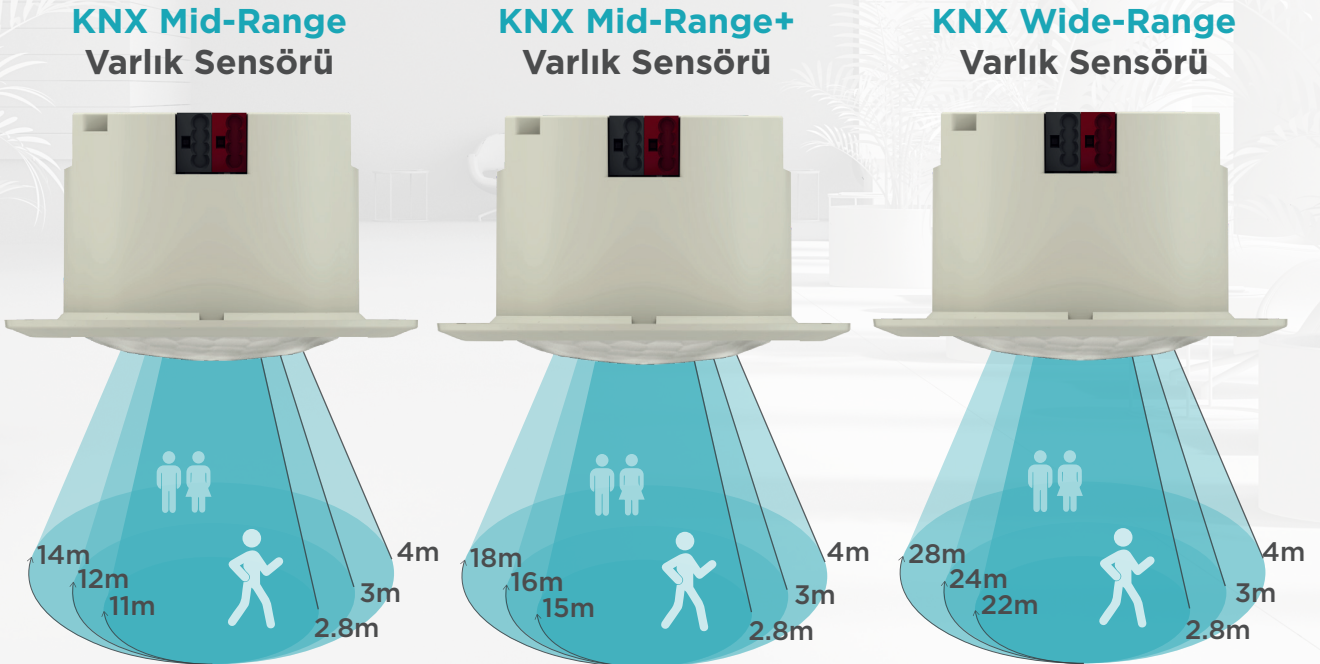

Interra KNX Varlık Sensörü Algılama Aralıkları