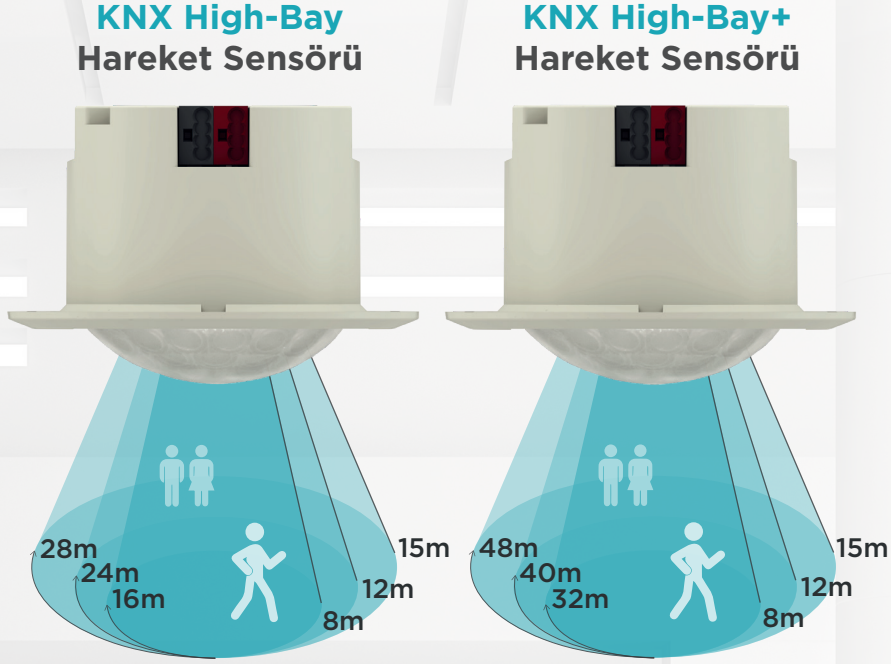

Interra KNX Sensör Serisi

Interra KNX Hareket Sensörü Algılama Aralıkları