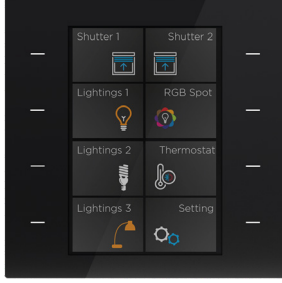

Interra Just Touch

Interra Just Touch Serisi

Interra Dokunmatik Ekranlı Just Touch - Siyah Cam

Ürün Kodu	Boyutlar (W×H×D)	Notlar
ITR328-1101	90 x 90 x 37 mm	Montaj aksesuarları kutu içeriğine dahildir.

Teknik Detaylar

Sıcaklık Sensörü: $\pm 0.2^{\circ}$ C Hassasiyet
Nem Sensörü: ± 2 %RH Hassasiyet
Ekran: 320 RGB x 480 Nokta TFT LCD
Malzeme: PC-ABS + Dokunmatik Katman

Tüketim: 20 mA
Güç Kaynağı: KNX Veriyolu
CX Modu: S Modu
Koruma Sınıfı: IP 20