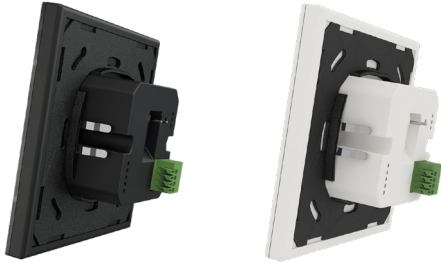

Interra Pure Touch