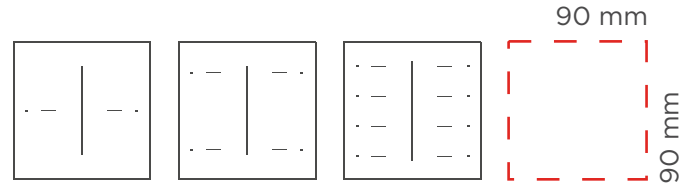

Her gün özel hisset

Interra Pure Touch, Just Touch projeleri için mükemmel bir eşleşme olan Interra'nın birinci sınıf dokunmatik anahtarıdır. 2 mm yüksek kaliteli camı ve dokunmatik butonları ile sınıfındaki en iyi ve en ince anahtarlardan birisidir. Projelerde bütünlük yaratmak için Just Touch mimari tasarımıyla mükemmel uyum sağlar. Siyah ve beyaz renkleriyle birlikte, 2, 4, ve 8 düğme seçeneğine sahiptir.

Bina otomasyonu için; geçiş, karartma, perde/panjur, sıcaklık kontrolleri, sahneler, değer, 2 kanal ve adım anahtarlama modu özellikleri gibi gerekli tüm fonksiyonların kontrolünü gerçekleştirir. Dahili sıcaklık ve nem sensörlerinin yanı sıra parlaklık sensörü ile geri bildirim LED'leri parlaklık seviyelerini yöneterek gece göstergemiz olur.