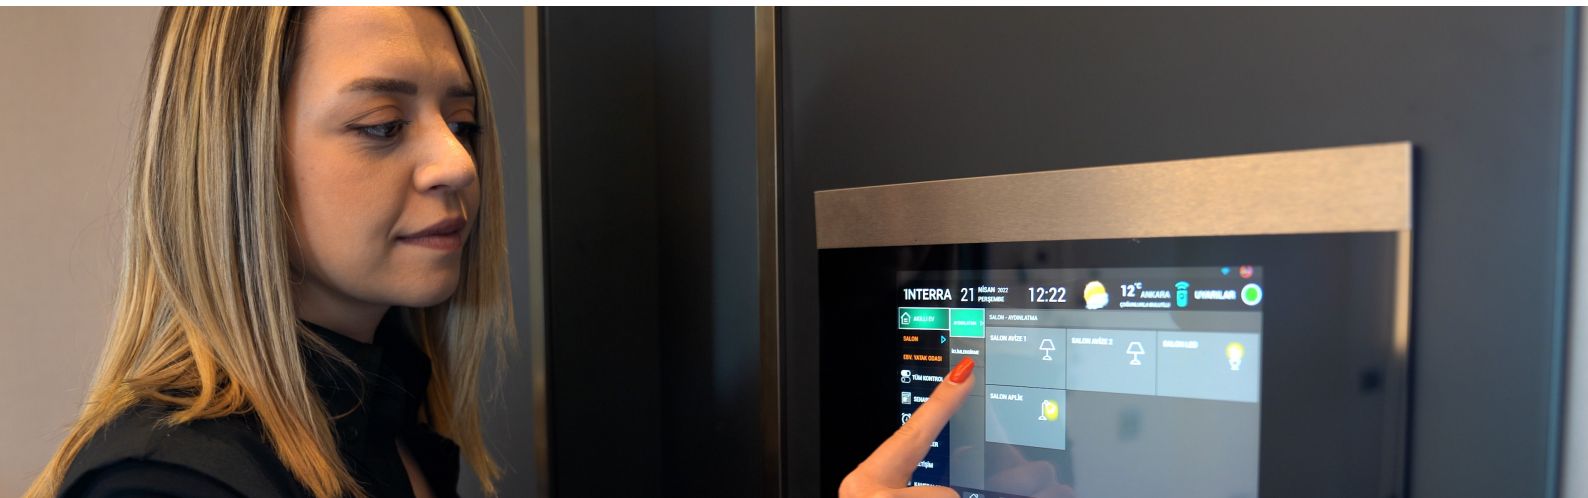

İnterkom Hizmetleri

Evinizde bir dış mekan video istasyonunuz varsa, Interra 4 Dokunmatik Panel, misafirleri görüntüleme, onlarla iletişim kurma, dış kapıyı açma, bildirim alma gibi interkom hizmetlerini kontrol etmek için bir iç video istasyonu olarak kullanılabilir.