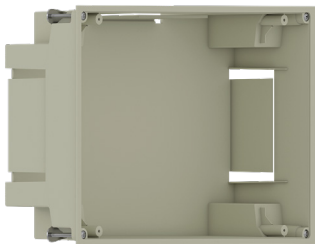

Ürün Kodu	Boyutlar (W×H×D)	Notlar
ITR107-0203	360 x 28 x 2 mm	Profesyonel bir montaj gerektirmez.

Interra 4 - 7" Dokunmatik Panel Çerçevesi - Altın Kaplama Paslanmaz Çelik

Ürün Kodu	Boyutlar (W×H×D)	Notlar
ITR107-0208	360 x 28 x 2 mm	Profesyonel bir montaj gerektirmez.

Interra 4 - Dokunmatik Panel Sıva Altı Montaj Kutuları

Interra 4 - 10.1" Dokunmatik Panel Sıva Altı Montaj Kutusu

Ürün Kodu	Boyutlar (W×H×D)	Notlar
ITR110-9004	330 x 195 x 68.5 mm	Profesyonel bir montaj gerektirir.