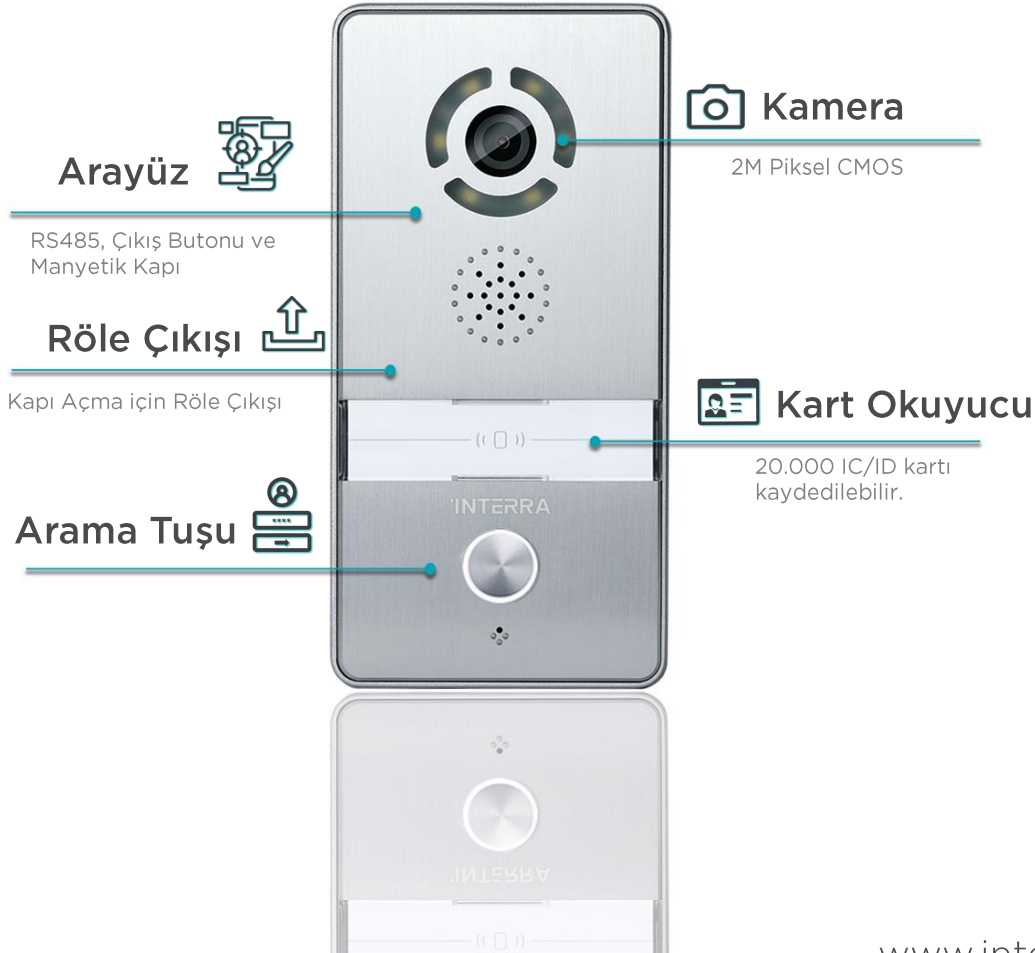

Alüminyum Gövdeli Sıva Üstü Villa Tipi Görüntülü İnterkom

ITR641-0005

- İsim Etiketli Mekanik Buton
- Tek Buton İle İç Mekan İnterkom Panelini Arama
- İki Röle Çıkışı
- Kapı Manyetiği Algılaması ve Çıkış Butonu ile Kilit Açma
- Gece Görüşü İçin LED Aydınlatması İmkânı

- ✓ Ürün Ölçüsü: 170 x 84,5 x 31 mm
- ✓ Buton: Mekanik Buton
- ✓ IP Sınıfı: IP65
- ✓ Kamera: CMOS 2M piksel
- ✓ Video Çözünürlüğü: 1280x720p
- ✓ LED Gece Görüşü: Evet
- ✓ Protokol: TCP/IP, SIP