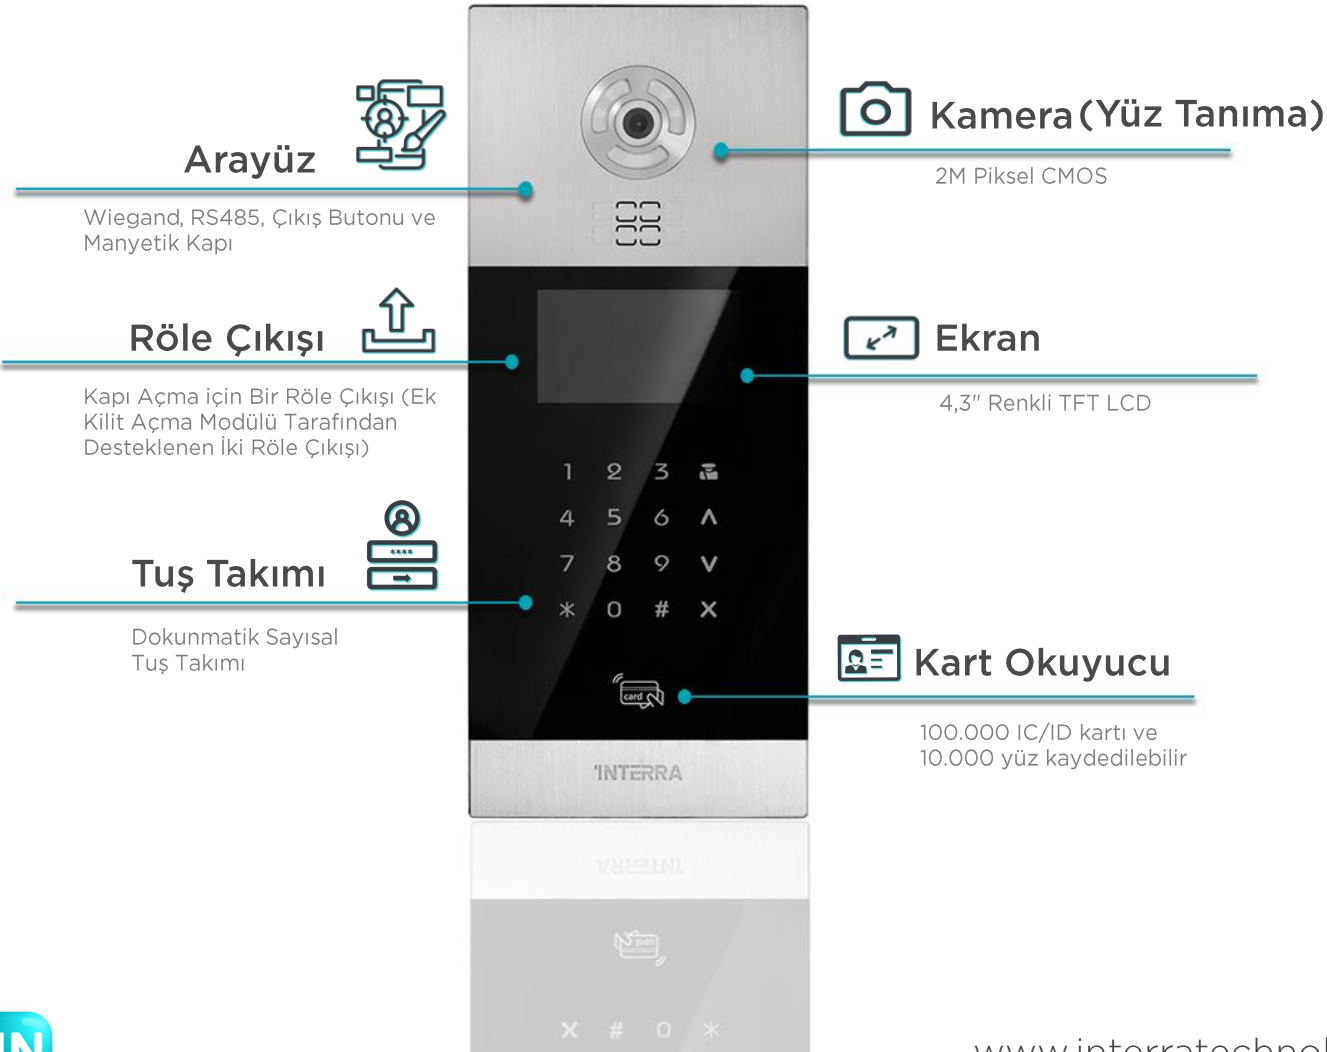

Android Yüz Tanımalı Dış Mekan Görüntülü İnterkom

ITR651-0001

- 4,3TFT Ekran
- Dokunmatik Siyah Cam
- Android 4.2.2
- SIP Desteği / VOIP Röportajı
- HTTP üzerinden Ekran Koruyucu
- RTSP Akışı
- Mobil Kontrol