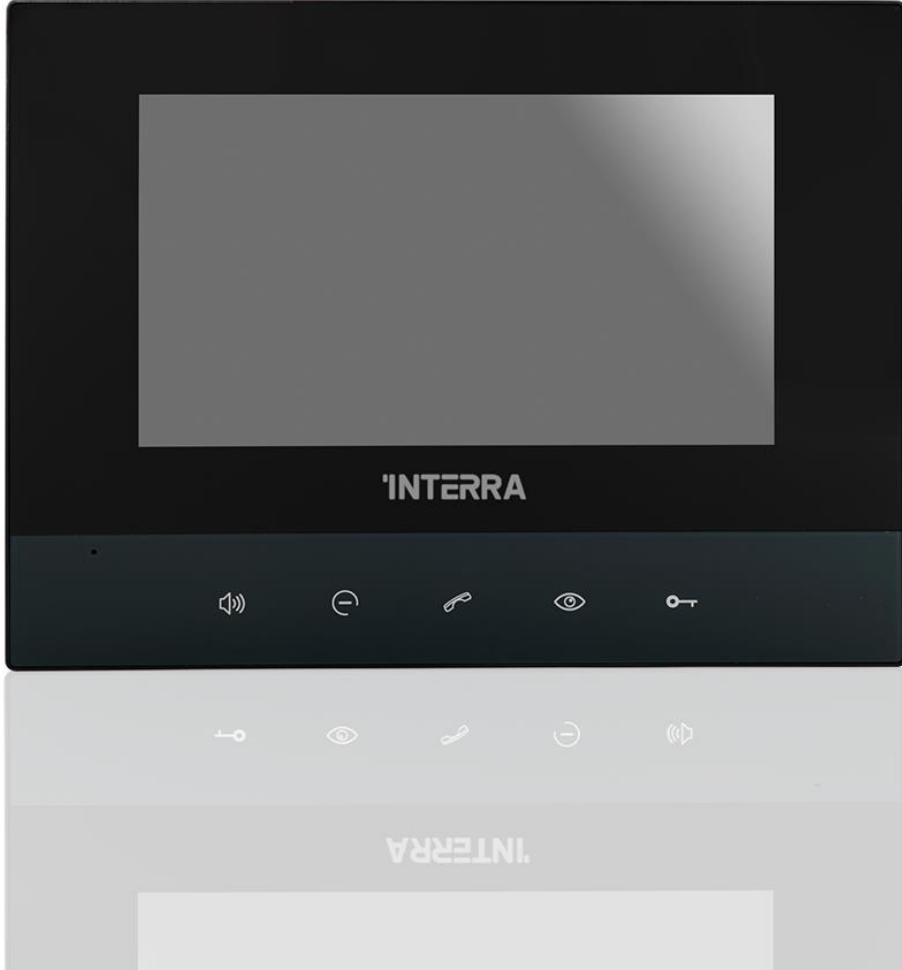

7" Linux Siyah Dokunmatik İç Mekan Monitörü

ITR660-0003

- VOIP: görüntülü aramayı, kamera monitörünü, kilit açmayı, VOIP iletişimini destekler ve arama kayıtlarını kontrol eder
- Güvenlik: 3 farklı senaryo ile 8 farklı bölgeyi destekler
- Linux işletim sistemi
- Dış mekan video istasyonu kamerasını izleme
- Kullanıcı arayüzü özelleştirmesi
- Her SIP, VOIP özellikli cihaza kolay entegrasyon için SIP ve VOIP standartlarına uygundur.

7" Linux Gümüş İç Mekan Monitörü

ITR662-0001

- VOIP: görüntülü aramayı, kamera monitörünü, kilit açmayı, VOIP iletişimini destekler ve arama kayıtlarını kontrol eder
- Güvenlik: 3 farklı senaryo ile 8 farklı bölgeyi destekler
- Linux işletim sistemi
- Dış mekan video istasyonu kamerasını izleme
- Kullanıcı arayüzü özelleştirmesi

7" Android İç Mekan Monitörü

ITR661-0001

- VOIP: görüntülü aramayı, kamera monitörünü, kilit açmayı, VOIP iletişimini destekler ve arama kayıtlarını kontrol eder
- Güvenlik: 3 farklı senaryo ile 8 farklı bölgeyi destekler
- Android işletim sistemi
- Dış mekan video istasyonu kamerasını izleme
- Cevaplama, Reddetme, Arama, Kamera Monitörü ve Kilit Açma için Dokunmatik Düğmeler
- Kullanıcı arayüzü özelleştirmesi

7" Linux İç Mekan Monitörü

ITR660-0001

- VOIP: görüntülü aramayı, kamera monitörünü, kilit açmayı, VOIP iletişimini destekler ve arama kayıtlarını kontrol eder.
- Güvenlik: 3 farklı senaryo ile 8 farklı bölgeyi destekler
- Linux işletim sistemi
- Dış mekan video istasyonu kamerasını izleme
- Cevaplama, Reddetme, Arama, Kamera Monitörü ve Kilit Açma için Dokunmatik Düğmeler
- Kullanıcı arayüzü özelleştirmesi