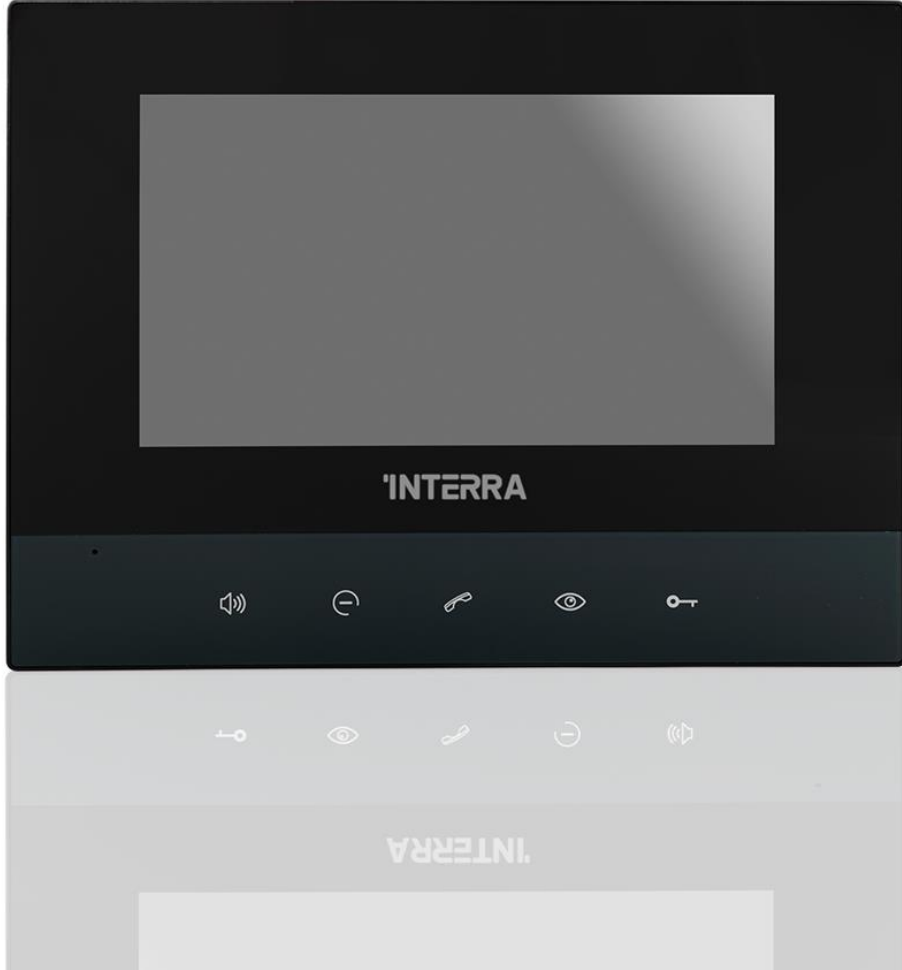

7" Linux Gümüş İç Mekan Monitörü

ITR662-0001

- VOIP: görüntülü aramayı, kamera monitörünü, kilit açmayı, VOIP iletişimini destekler ve arama kayıtlarını kontrol eder
- Güvenlik: 3 farklı senaryo ile 8 farklı bölgeyi destekler
- Linux işletim sistemi
- Dış mekan video istasyonu kamerasını izleme
- Kullanıcı arayüzü özelleştirmesi

7" Android İç Mekan Monitörü

ITR661-0001

- VOIP: görüntülü aramayı, kamera monitörünü, kilit açmayı, VOIP iletişimini destekler ve arama kayıtlarını kontrol eder
- Güvenlik: 3 farklı senaryo ile 8 farklı bölgeyi destekler
- Android işletim sistemi
- Dış mekan video istasyonu kamerasını izleme
- Cevaplama, Reddetme, Arama, Kamera Monitörü ve Kilit Açma için Dokunmatik Düğmeler
- Kullanıcı arayüzü özelleştirmesi

7" Linux İç Mekan Monitörü

ITR660-0001

- VOIP: görüntülü aramayı, kamera monitörünü, kilit açmayı, VOIP iletişimini destekler ve arama kayıtlarını kontrol eder.
- Güvenlik: 3 farklı senaryo ile 8 farklı bölgeyi destekler
- Linux işletim sistemi
- Dış mekan video istasyonu kamerasını izleme
- Cevaplama, Reddetme, Arama, Kamera Monitörü ve Kilit Açma için Dokunmatik Düğmeler
- Kullanıcı arayüzü özelleştirmesi