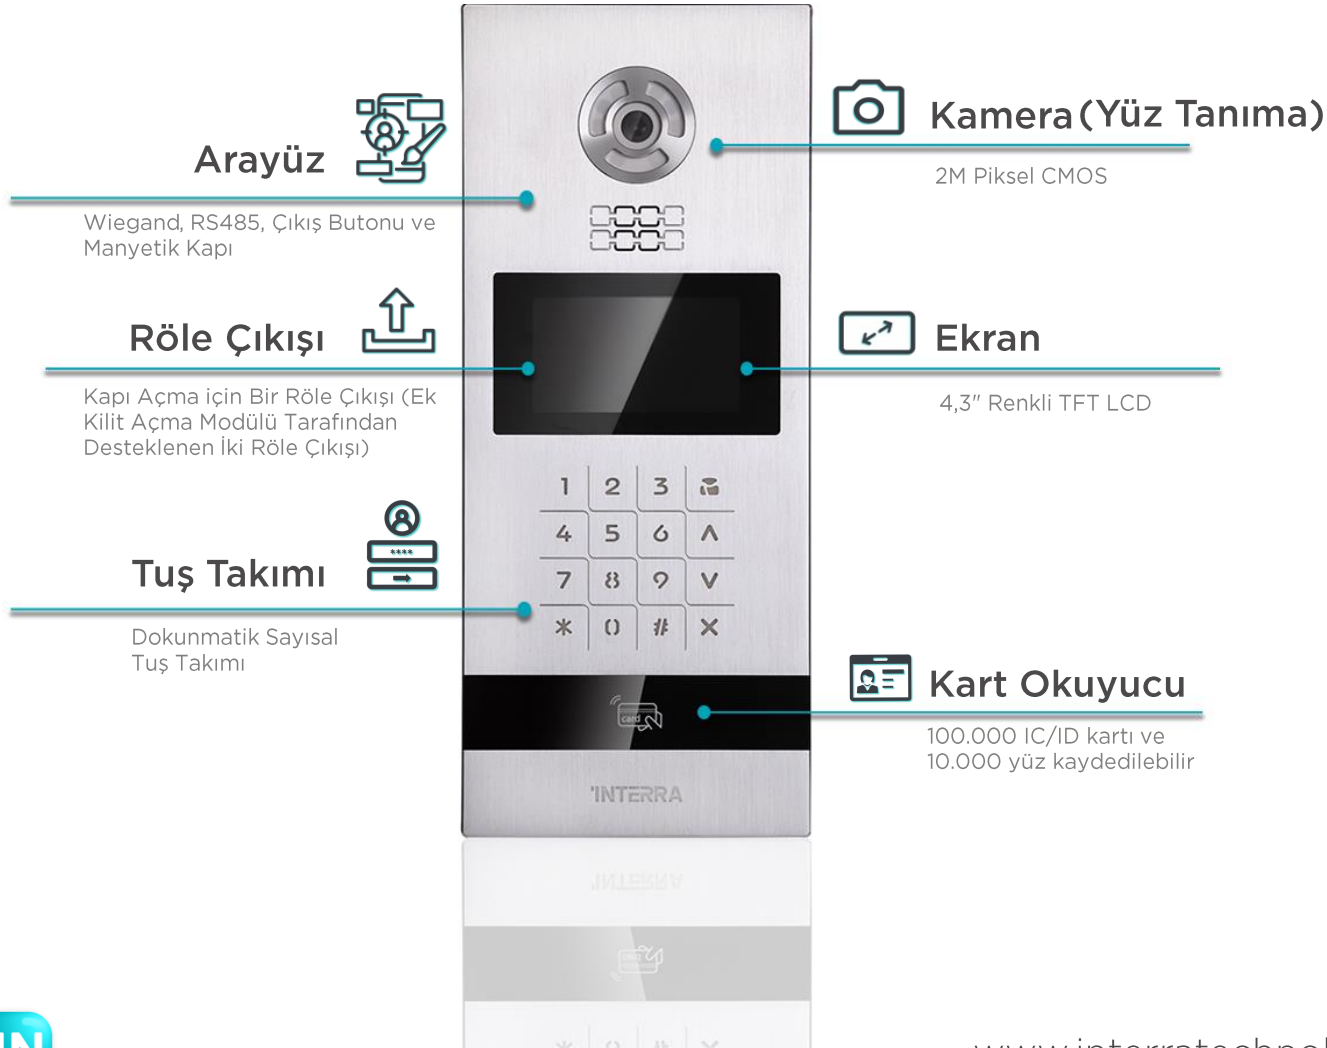

Working Temperature

-10°C to +55°C (default); -40°C to +55°C (with heating film)

Storage Temperature

-40°C - +70°C

Android Yüz Tanımalı Dış Mekan Görüntülü İnterkom

ITR650-0001

- 4,3TFT Ekran
- Dokunmatik Alüminyum
- Android 4.2.2
- SIP Desteği / VOIP Röportajı
- HTTP üzerinden Ekran Koruyucu
- RTSP Akışı
- Mobil Kontrol