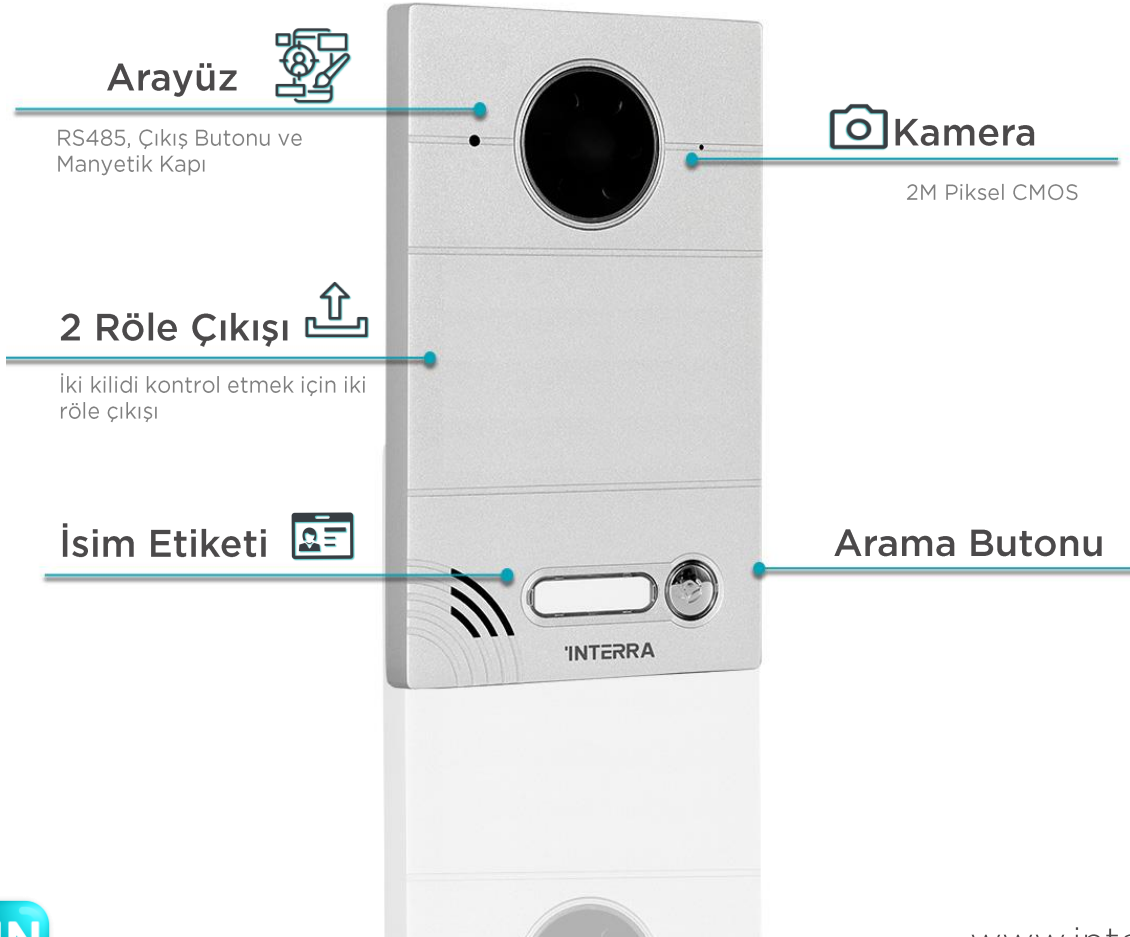

The image displays the Interra intercom unit on the left, featuring a camera lens, a speaker, and a numeric keypad. In the center, a white banner contains the Interra logo and the text "INTERRA Cloud-based Intercom APP". Below this, two black buttons indicate availability on the "App Store" and "Google Play". On the right, a hand holds a smartphone displaying the app's interface, which includes a video call window showing a man waving, and control buttons for "Lock1" and "Lock2".

ITR641-0003

- İsim Etiketli Mekanik Buton
- 20.000 adet IC/ID Kart Ekleme
- İki Röle Çıkışı
- Hava Koşullarına Dayanıklılık
- PoE veya Harici Güç Kaynağıyla Çalıştırılabilme

- ✓ Ürün Boyutu: 116 x 192 x 47 mm
- ✓ Düğme: Bir Mekanik Düğme
- ✓ IP Sınıfı: IP65
- ✓ Kamera: CMOS 2M piksel
- ✓ Video Çözünürlüğü: 1280x720p
- ✓ LED Gece Görüşü: Evet
- ✓ Protokol: TCP/IP, SIP

Gümüş Linux Villa Tipi Görüntülü İnterkom

ITR641-0004

- İsim Etiketli ve Mekanik Butonlu
- Hava Koşullarına Dayanıklılık
- İki Röle Çıkışı
- PoE veya Harici Güç Kaynağıyla Çalıştırılabilme

- ✓ Ürün Boyutu: 116 x 192 x 47 mm
- ✓ Düğme: Bir Mekanik Düğme
- ✓ IP Sınıfı: IP65
- ✓ Kamera: CMOS 2M piksel
- ✓ Video Çözünürlüğü: 1280x720p
- ✓ LED Gece Görüşü: Evet
- ✓ Protokol: TCP/IP, SIP

Gümüş Linux Villa Tipi Görüntülü İnterkom

ITR641-0002

- İsim Etiketli, Mekanik Butonlu ve Şifre Tuş Takımlı
- Kapı Kilidinin Açılması için 8 Yönetici Şifresi Ekleyebilme
- İki Röle Çıkışı
- Hava Koşullarına Dayanıklılık
- PoE veya Harici Güç Kaynağıyla Çalıştırılabilme