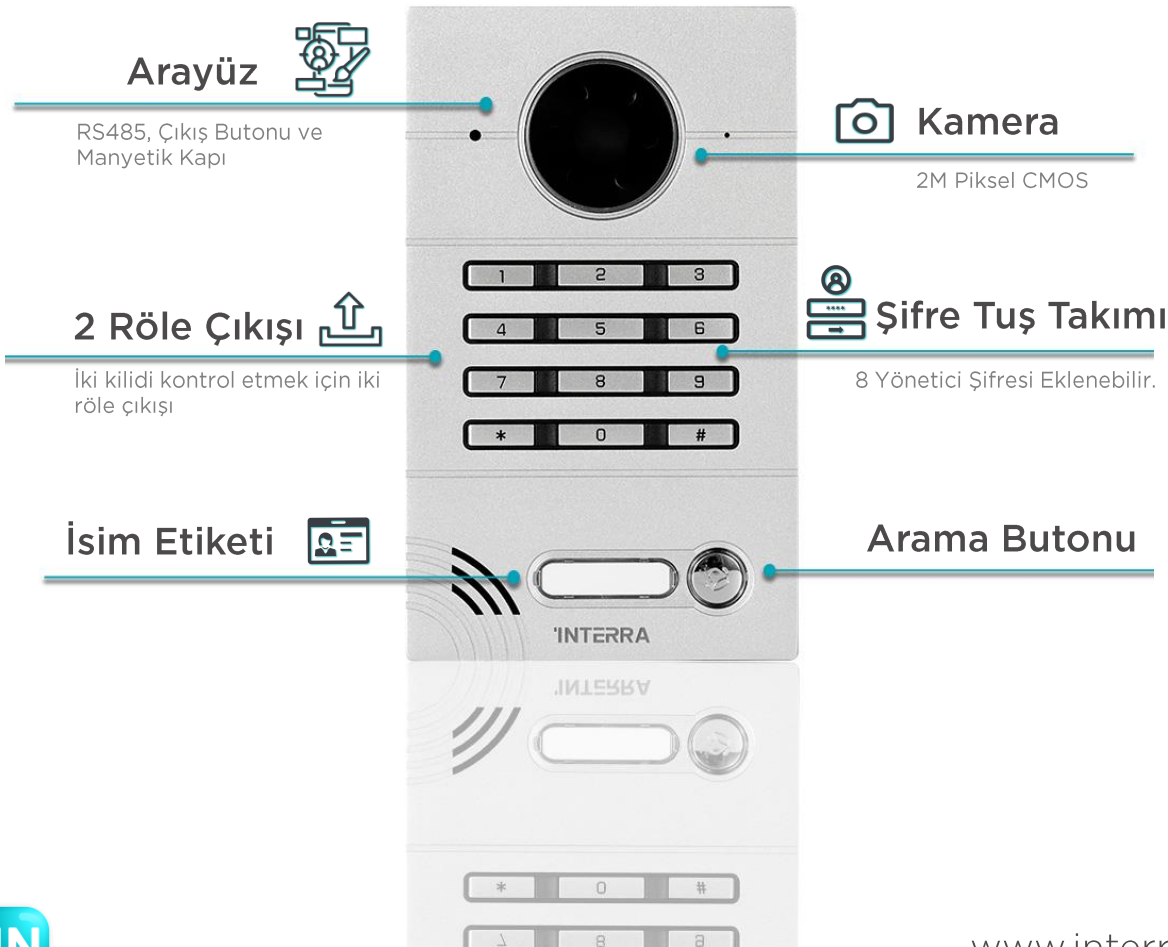

Gümüş Linux Villa Tipi Görüntülü İnterkom

ITR641-0004

- İsim Etiketli ve Mekanik Butonlu
- Hava Koşullarına Dayanıklılık
- İki Röle Çıkışı
- PoE veya Harici Güç Kaynağıyla Çalıştırılabilme

- ✓ Ürün Boyutu: 116 x 192 x 47 mm
- ✓ Düğme: Bir Mekanik Düğme
- ✓ IP Sınıfı: IP65
- ✓ Kamera: CMOS 2M piksel
- ✓ Video Çözünürlüğü: 1280x720p
- ✓ LED Gece Görüşü: Evet
- ✓ Protokol: TCP/IP, SIP

Gümüş Linux Villa Tipi Görüntülü İnterkom

ITR641-0002

- İsim Etiketli, Mekanik Butonlu ve Şifre Tuş Takımlı
- Kapı Kilidinin Açılması için 8 Yönetici Şifresi Ekleyebilme
- İki Röle Çıkışı
- Hava Koşullarına Dayanıklılık
- PoE veya Harici Güç Kaynağıyla Çalıştırılabilme