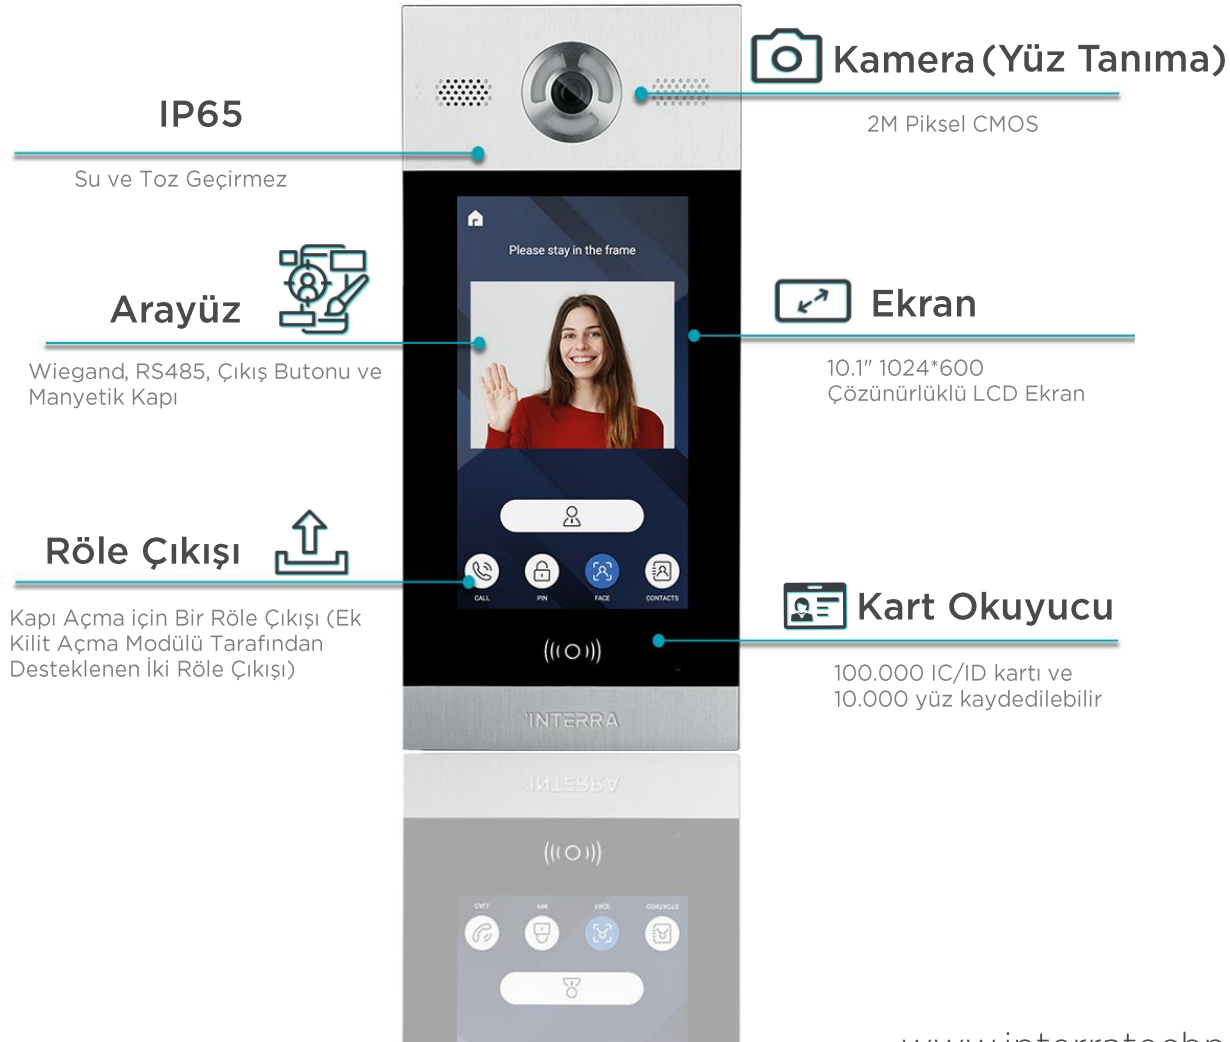

▪ Ticari Projeler

- ✓ Yüz Tanımalı Giriş Kayıtları
- ✓ Ultra Güvenlik ve Konfor
- ✓ Mobil Erişim ve İzleme
- ✓ Farklı Yetkilendirmeler
- ✓ Akıllı Bina Entegrasyonu

INTERRA İNTERKOM MOBİL ENTEGRASYONU

Interra uygulamasını indirerek telefonunuzu interkomunuza bağlayabilirsiniz.

The image displays the Interra intercom unit on the left, featuring a camera lens, a speaker, and a numeric keypad. In the center, a white banner contains the Interra logo and the text "INTERRA Cloud-based Intercom APP". Below this, two black buttons indicate availability on the "App Store" and "Google Play". On the right, a hand holds a smartphone displaying the app's interface, which includes a video call window showing a man waving, and control buttons for "Lock1" and "Lock2".

'INTERRA

—Developer of Uniqueness—

DIŐ MEKAN APARTMAN TİPİ
VIDEO ÜNİTELERİ

Android Yüz Tanımalı Dış Mekan Görüntülü İnterkom

ITR651-0002

- 10,1" Kapasitif Dokunmatik Ekran
- Dokunmatik Alüminyum
- Android 4.2.2
- SIP Desteği / VOIP Röportajı
- HTTP üzerinden Ekran Koruyucu
- RTSP Akışı
- Mobil Kontrol