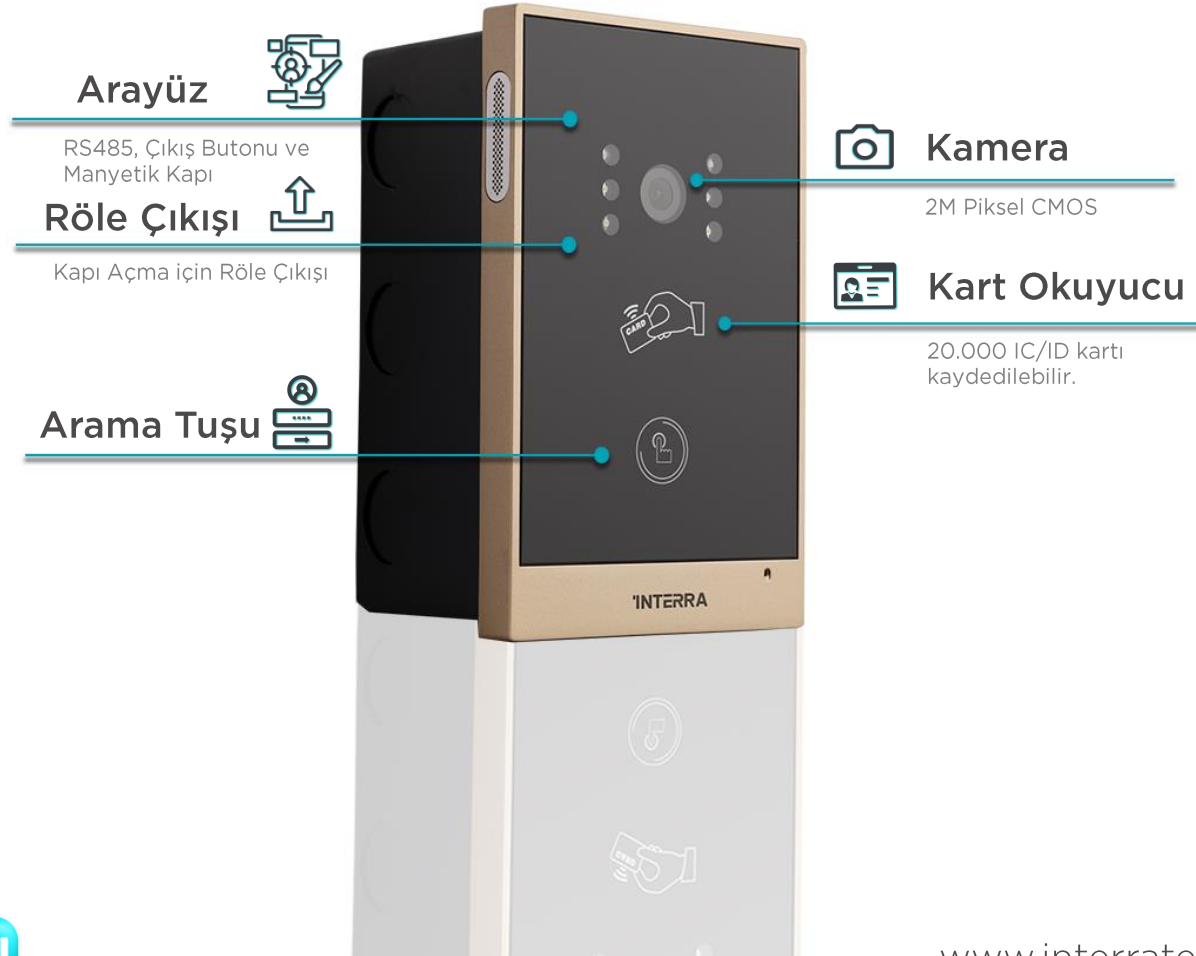

The image displays the Interra intercom unit on the left, featuring a camera lens, a speaker, and a numeric keypad. In the center, a white banner contains the Interra logo and the text "INTERRA Cloud-based Intercom APP". Below this, two black buttons indicate availability on the "App Store" and "Google Play". On the right, a hand holds a smartphone displaying the app's interface, which includes a video call window showing a man waving, and control buttons for "Lock1" and "Lock2".

ITR640-0001

- Linux İşletim Sistemi
- SIP Desteği / VOIP Röportajı
- RTSP Akışı
- Mobil Kontrol
- Gece görüşü için LED Aydınlatması İmkkanı
- Kapı Manyetiği Algılaması ve Çıkış Butonu ile Kilit Açma

Linux Tek Butonlu Dış Mekan Görüntülü İnterkom

ITR641-0001

- Linux İşletim Sistemi
- Dokunmatik Buton
- SIP Desteği / VOIP Röportajı
- RTSP Akışı
- Mobil Kontrol
- Tek Buton ile İç Mekan İnterkom Panelini Arama
- Kapı Manyetiği Algılaması ve Çıkış Butonu ile Kilit Açma
- Gece Görüşü İçin LED Aydınlatması İmkani