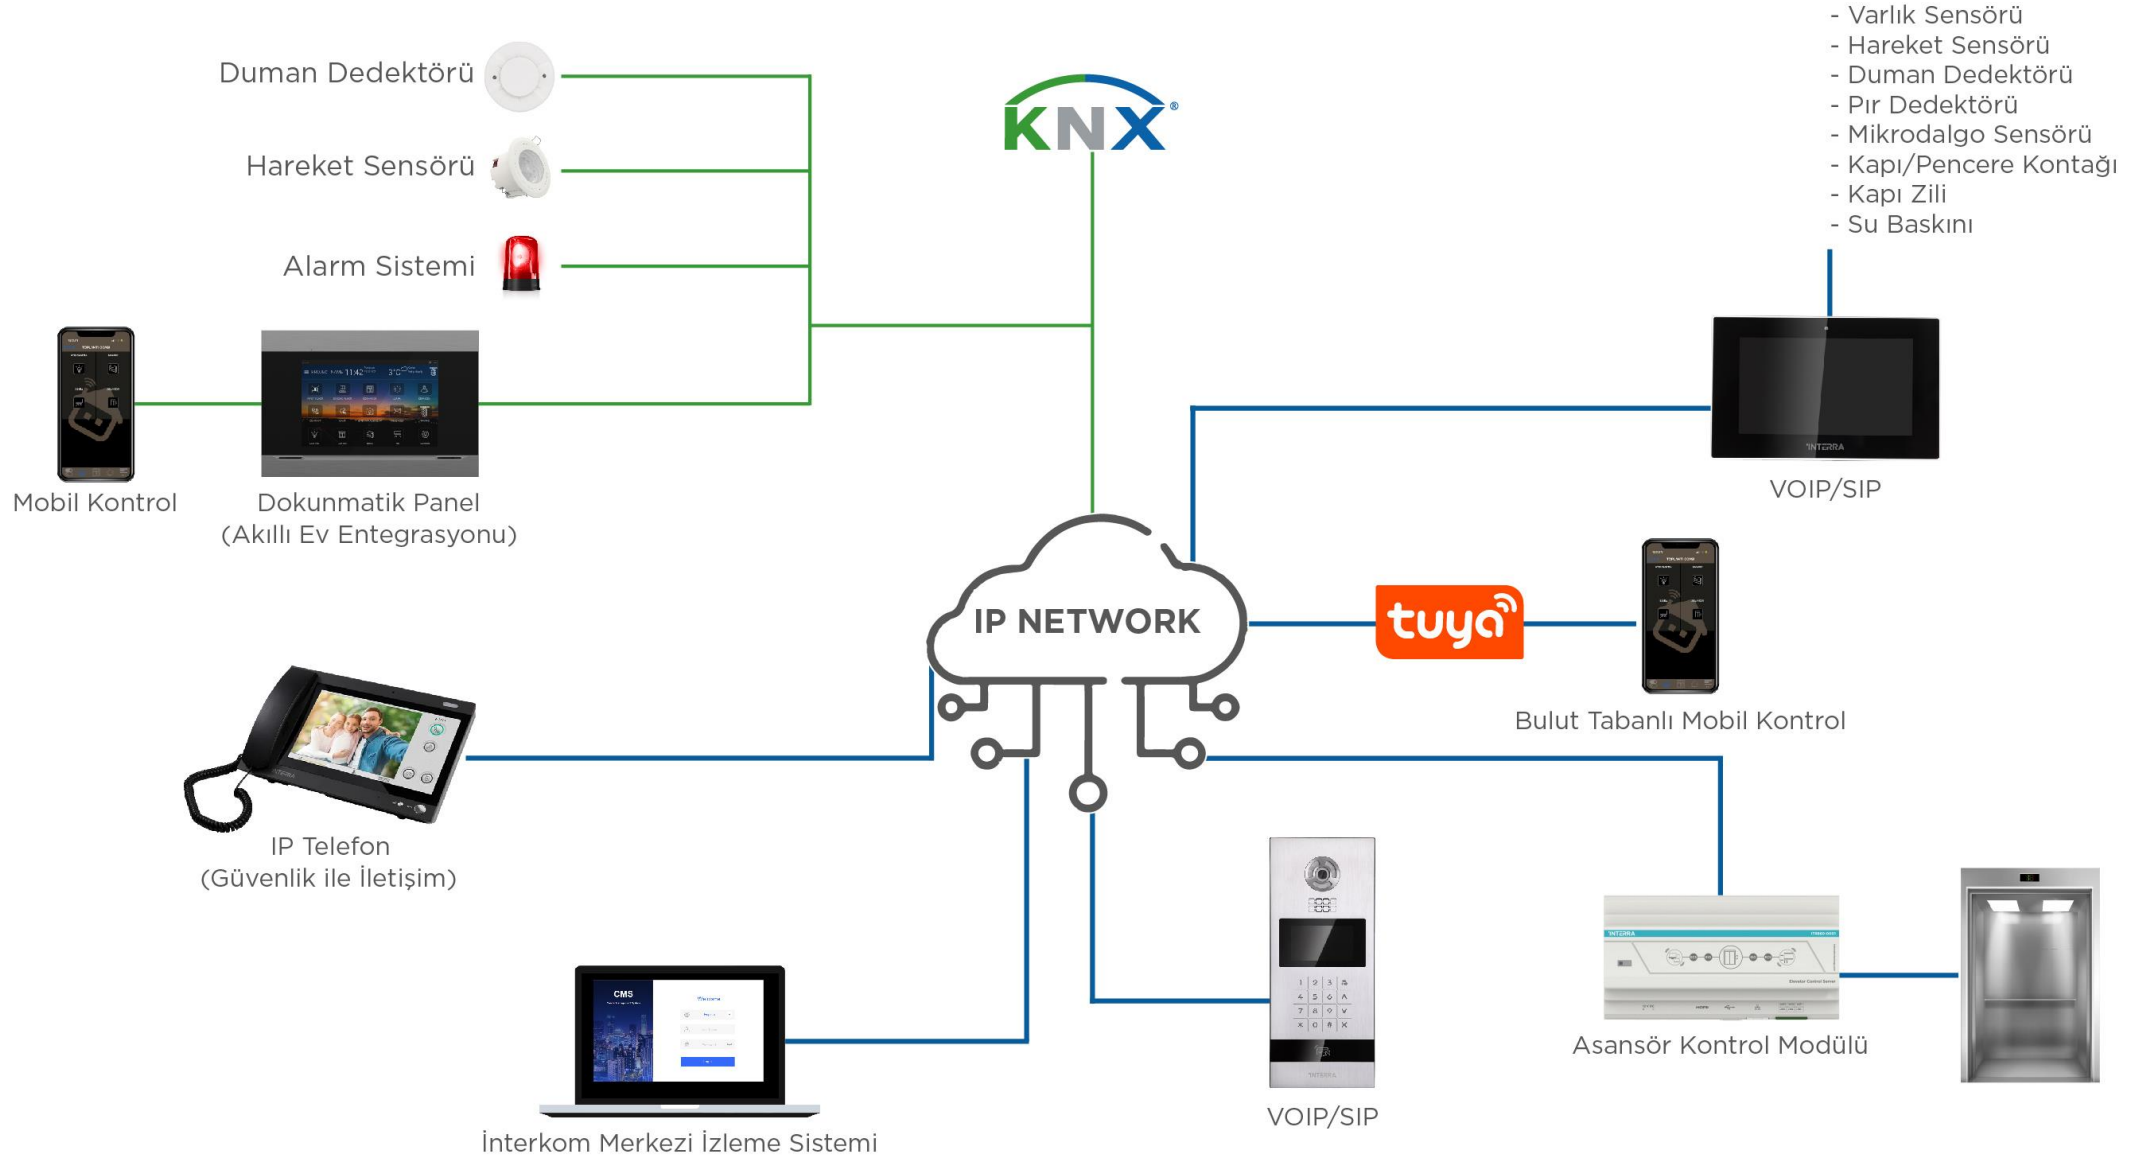

'INTERRA

—*Developer of Uniqueness*—

AKILLI İTERKOM ÇÖZÜMLERİ

INTERRA İNTERKOM SİSTEM TOPOLOJİSİ

INTERRA İTERKOM ÇÖZÜMLERİ

Yüz Tanıma

Uzaktan Mobil Kontrol

Zamanlanmış Senaryolar

IC / ID Kart

Cevapsız Çağrı Tarih

DTMF

Video Kaydı Ekran Görüntüsü

Uzaktan Mobil Görüşme

INTERRA İNTERKOM ÇÖZÜMLERİ

▪ Konut Projeleri

- ✓ Gelişmiş Bina Güvenliği
- ✓ Akıllı Ev Entegrasyonu
- ✓ Kapsamlı Güvenlik Senaryoları
- ✓ Mobil Kontrol Konforu
- ✓ Geliştirilebilir Çözüm Seçenekleri

▪ Ticari Projeler

- ✓ Yüz Tanımalı Giriş Kayıtları
- ✓ Ultra Güvenlik ve Konfor
- ✓ Mobil Erişim ve İzleme
- ✓ Farklı Yetkilendirmeler
- ✓ Akıllı Bina Entegrasyonu

INTERRA İNTERKOM MOBİL ENTEGRASYONU

Interra uygulamasını indirerek telefonunuzu interkomunuza bağlayabilirsiniz.

The image displays the Interra intercom unit on the left, featuring a camera lens, a speaker, and a numeric keypad. In the center, a white banner contains the Interra logo and the text "INTERRA Cloud-based Intercom APP". Below this, two black buttons indicate availability on the "App Store" and "Google Play". On the right, a hand holds a smartphone displaying the app's interface, which includes a video call window showing a man waving, and control buttons for "Lock1" and "Lock2".