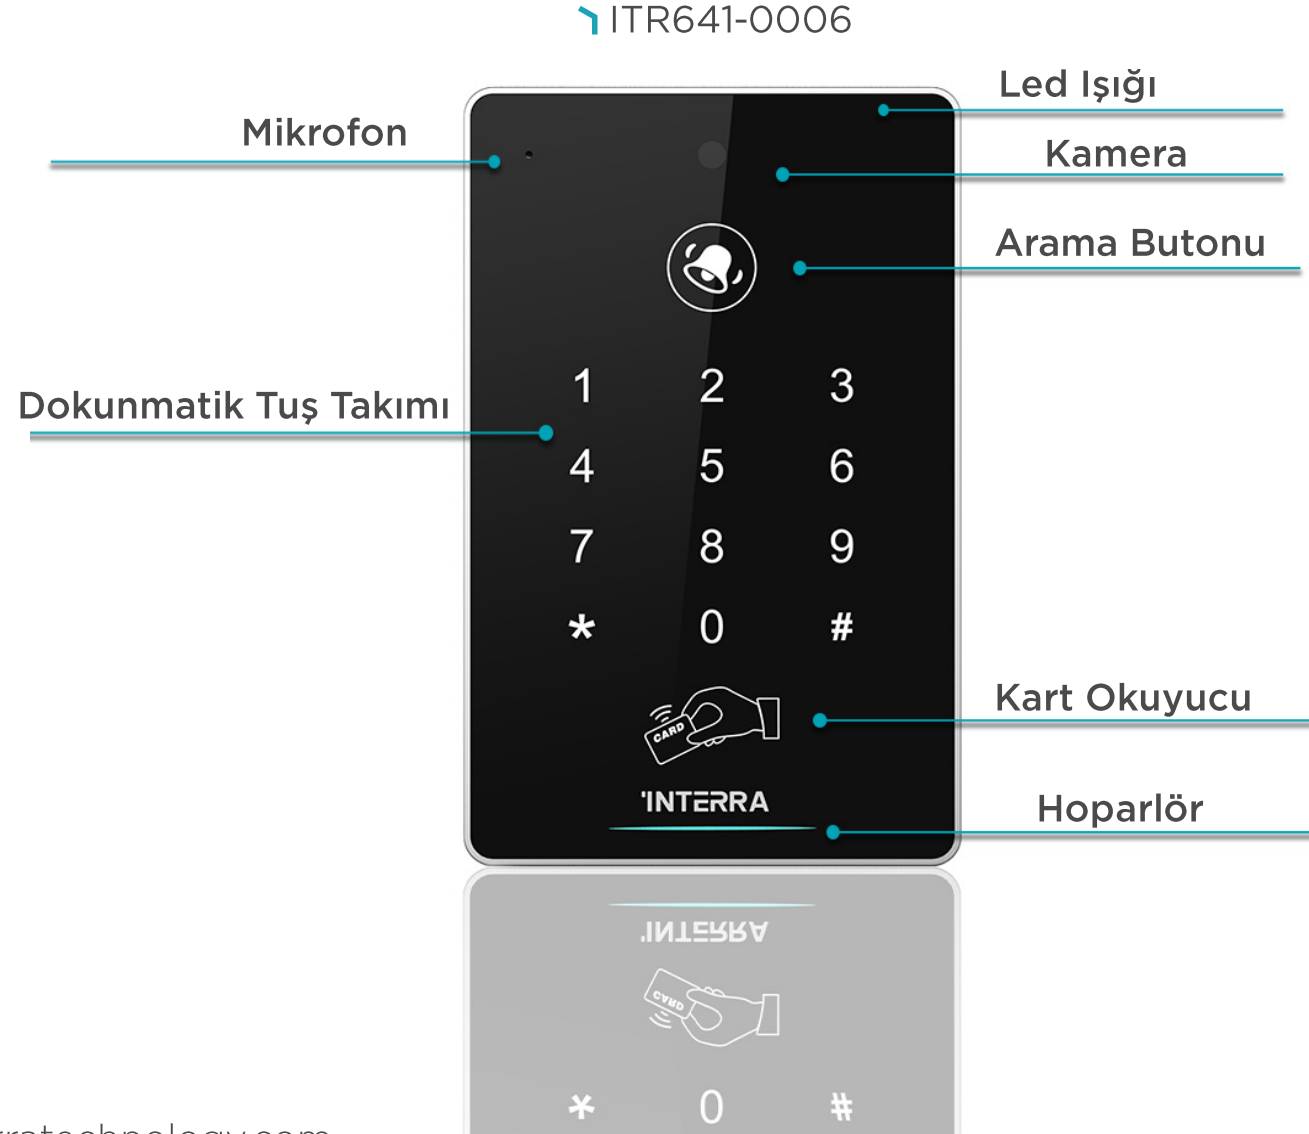

ITR640-0003

- Kart Okuyucu ve Mekanik Buton
- Kapı Kilidini Açmak için ve İsteğe Bağlı bir Kilit Açma Modülü ile Donatıldığında 20.000 adet IC/ID Kartı Ekleyebilme
- İki Röle Çıkışı
- Hava Koşullarına Dayanıklı
- PoE veya Harici bir Güç Kaynağı ile Çalıştırılabilir

- ✓ Ürün Boyutu: 90 x 153 x 27 mm
- ✓ Düğme: Mekanik Buton
- ✓ IP Sınıfı: IP65
- ✓ Kamera: CMOS 2M piksel
- ✓ Video Çözünürlüğü: 1280x720p
- ✓ LED Gece Görüşü: Evet
- ✓ Protokol: TCP/IP, SIP

Siyah Access Controller

- Şife Tuş Takımı Ve Dokunmatik Buton
- Görüntülü İnterkom Olarak Kullanmak İçin Entegre Kamera
- Yalnızca Video Erişim Denetleyicisi Değil Aynı Zamanda Görüntülü Kapı Zili Olarak Çalışabilme
- Ahize ile Aramayı Uzaktan Cevaplayabilme
- SIP Telefonlar, Akıllı Telefonlar ile Sesli ve Görüntülü İletişim
- SIP2.0 Protokolü ile Pad vb. ayroca Kapı Kilidi Şifre veya IC/ID Kartı ile Açılabilir.

'INTERRA

—*Developer of Uniqueness*—

İÇ MEKAN VIDEO ÜNİTELERİ

10.1" Linux Siyah Dokunmatik İç Mekan Monitörü

ITR660-0002

- VOIP: görüntülü aramayı, kamera monitörünü, kilit açmayı, VOIP iletişimini destekler ve arama kayıtlarını kontrol eder
- Güvenlik: 3 farklı senaryo ile 8 farklı bölgeyi destekler
- Linux işletim sistemi
- Dış mekan video istasyonu kamerasını izleme
- Kullanıcı arayüzü özelleştirmesi
- Her SIP, VOIP özellikli cihaza kolay entegrasyon için SIP ve VOIP standartlarına uygundur.