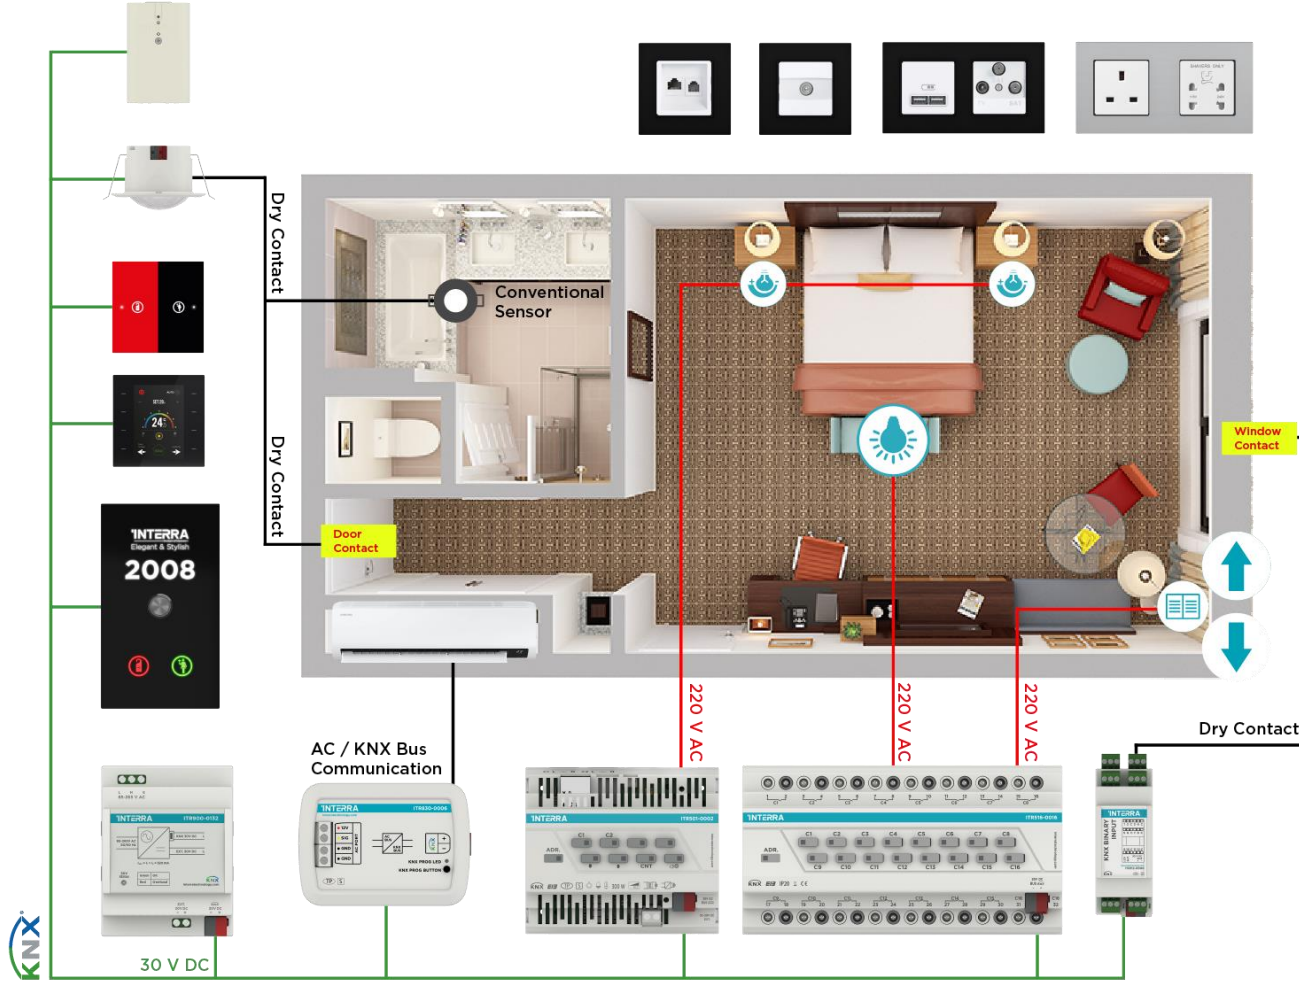

## Örnek Oda İçi Otomasyon Çözümü:

- Sensör ile Enerji Yönetimi
- Aydınlatma Kontrolü
- Karartma Fonsiyonu
- DND / MUR Yönetimi
- Just Touch Oda Kontrolü (Yatak Başı)
- Tam Entegre Klima Kontrolü
- Perde / Panjur Kontrolü
- Cam Açma / Klima Kapatma
- Anahtar ve Priz Çözümü
- Su Kaçağı Yönetimi
- Akıllı Kapı Kolu Entegrasyonu