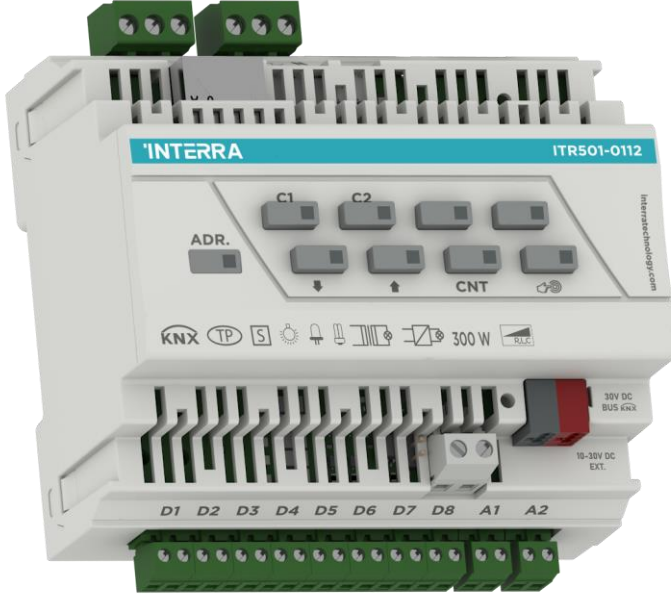

Interra KNX Evrensel Dimmer Aktuatör Serisi

Ana Özellikler:

- 300 ve 250 W Çıkış Gücü (R, L, C)
- Paralel Bağlantı ile 1000 Watt'a Kadar Çıkış Gücü
- Sıcaklık ve Kısa Devre Koruması
- RGB Kanal LED'leri ile Hata ve Durum Bildirimi
- Yük Varlığı ve Yük Tipi Algılama
- 230V Besleme Gerektirmeyen Programlama Modu
- Akkor, Düşük ve Yüksek Voltajlı Halojen, Kısılabilir LED Retrofit ve Kısılabilir Kompakt Floresan Lamba Kontrolü
- Dim Eğrisini 5 Bölgeye Kadar Ayırma
- Her Bölgenin Dimleme Hızını Ayrı Ayrı Ayarlama
- 8 Dijital ve 2 Analog Giriş
- Rezistif Sensörler (NTC, LDR) ile Analog Giriş Kullanımı