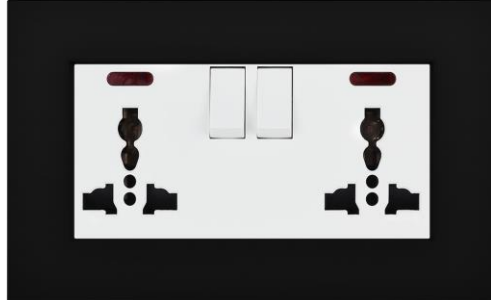

- İngiliz & Evrensel Siyah Alüminyum Anahtar & Priz Serisi