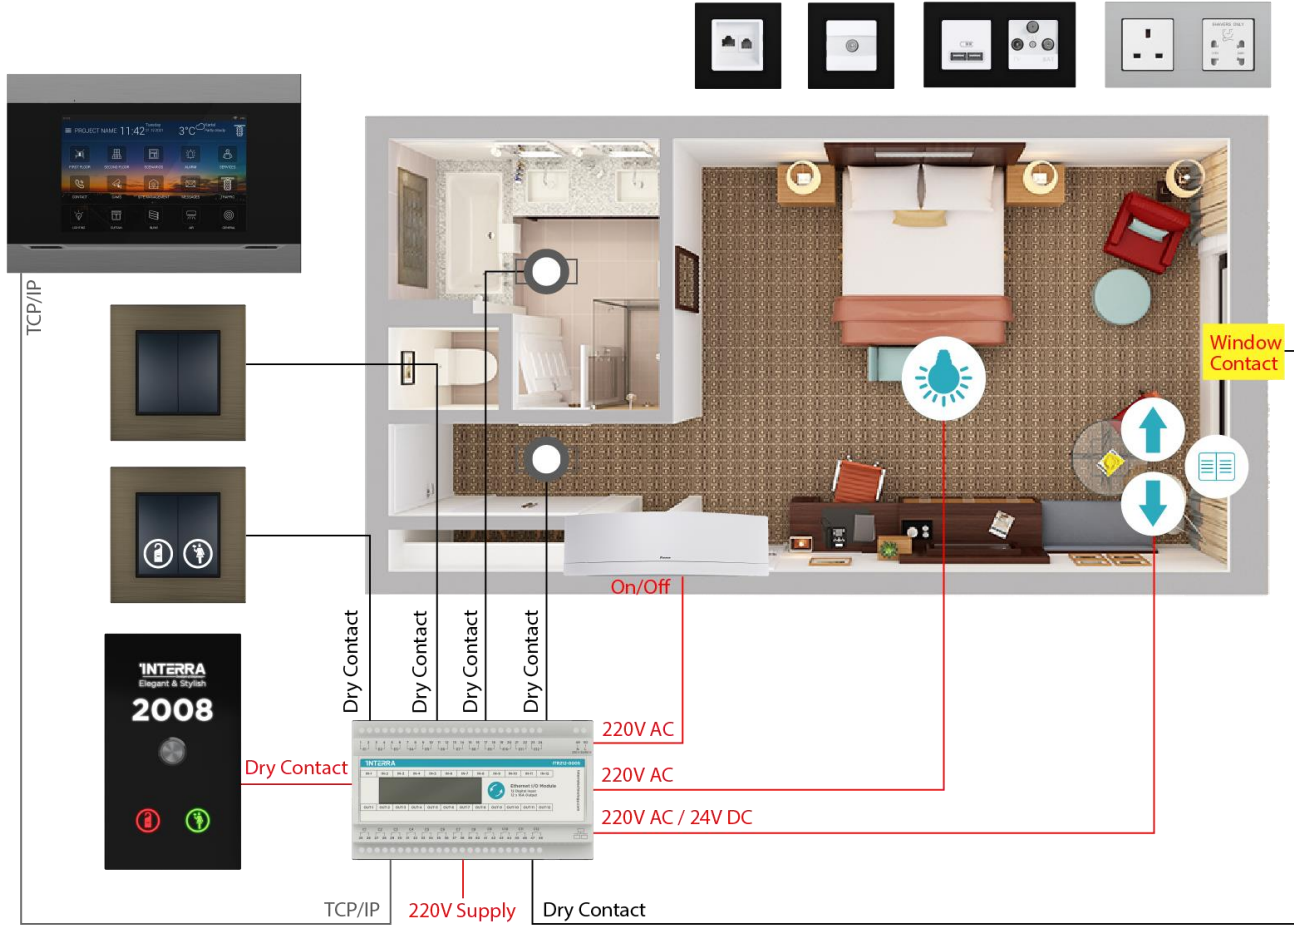

EIO Oda Çözümü

Interra'nın KNX'e göre daha az maliyetli olan ve ethernet üzerinden kapalı protokol ile çalışan EIO çözümüdür.

Ethernet I/O Modüllerinin girişleri ile manyetik kontaklar, butonlar ve sensörler gibi geleneksel ürünlerle akıllı odalar ve senaryolar oluşturmak mümkündür.

Interra Dokunmatik Paneller ile doğrudan ethernet üzerinden haberleşebilir ve mobil kontrol sağlayabilir.