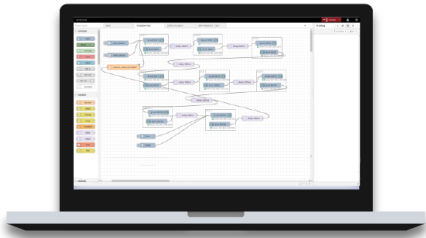

Node Based Dynamic Logic Server

Drag & Drop Editor

Event Based Programming
Node Based Logic Editor
Functional Programming Support