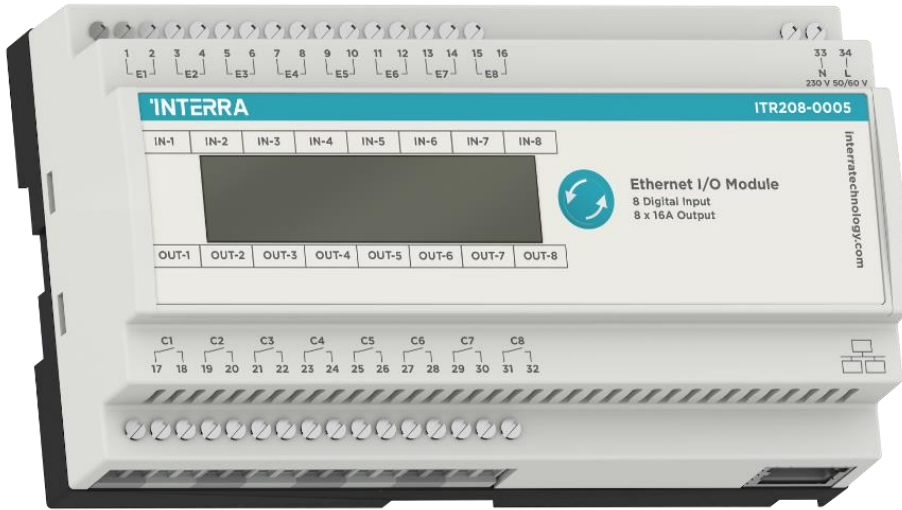

Interra Ethernet I/O Modülü

Interra EIO Modülü ethernet üzerinden haberleşen kapalı protokol bir Input / Output kontrol modülüdür.

Ana Özellikler:

- 100 – 250 V AC Besleme
- 8 Kanal IO ve 12 Kanal IO Olarak 2 Ana Model
- 16A Çıkış Röleleri
- EIO Konfigüratör Üzerinden Programlama
- Zamana Bağlı Kontrol (Timer)
- Perde/Panjur ve Aydınlatma Kontrolü
- Mantıksal Senaryolar
- Son Durum Koruma Belleği