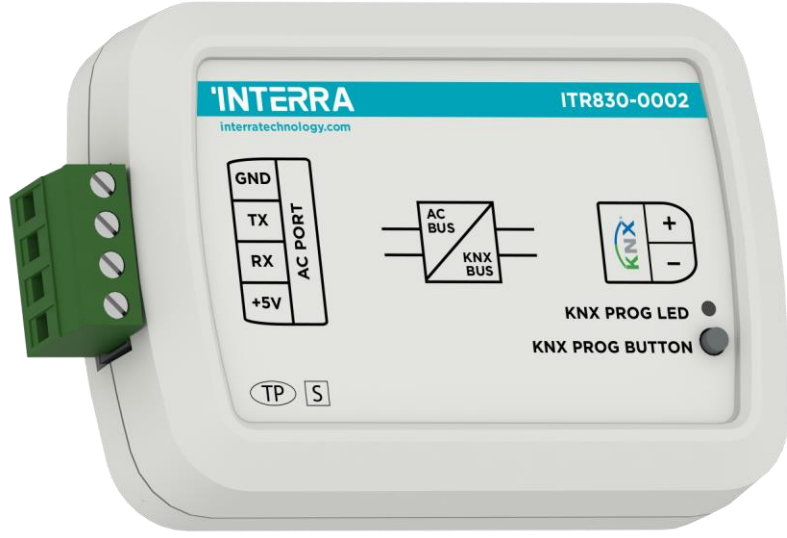

Interra KNX Klima Ağ Geçidi Serisi