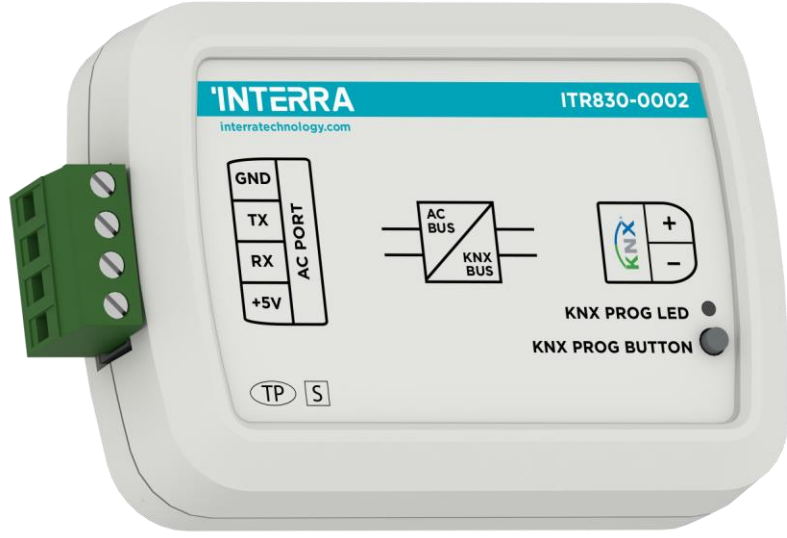

Interra KNX Klima Ağ Geçidi Marka Listesi