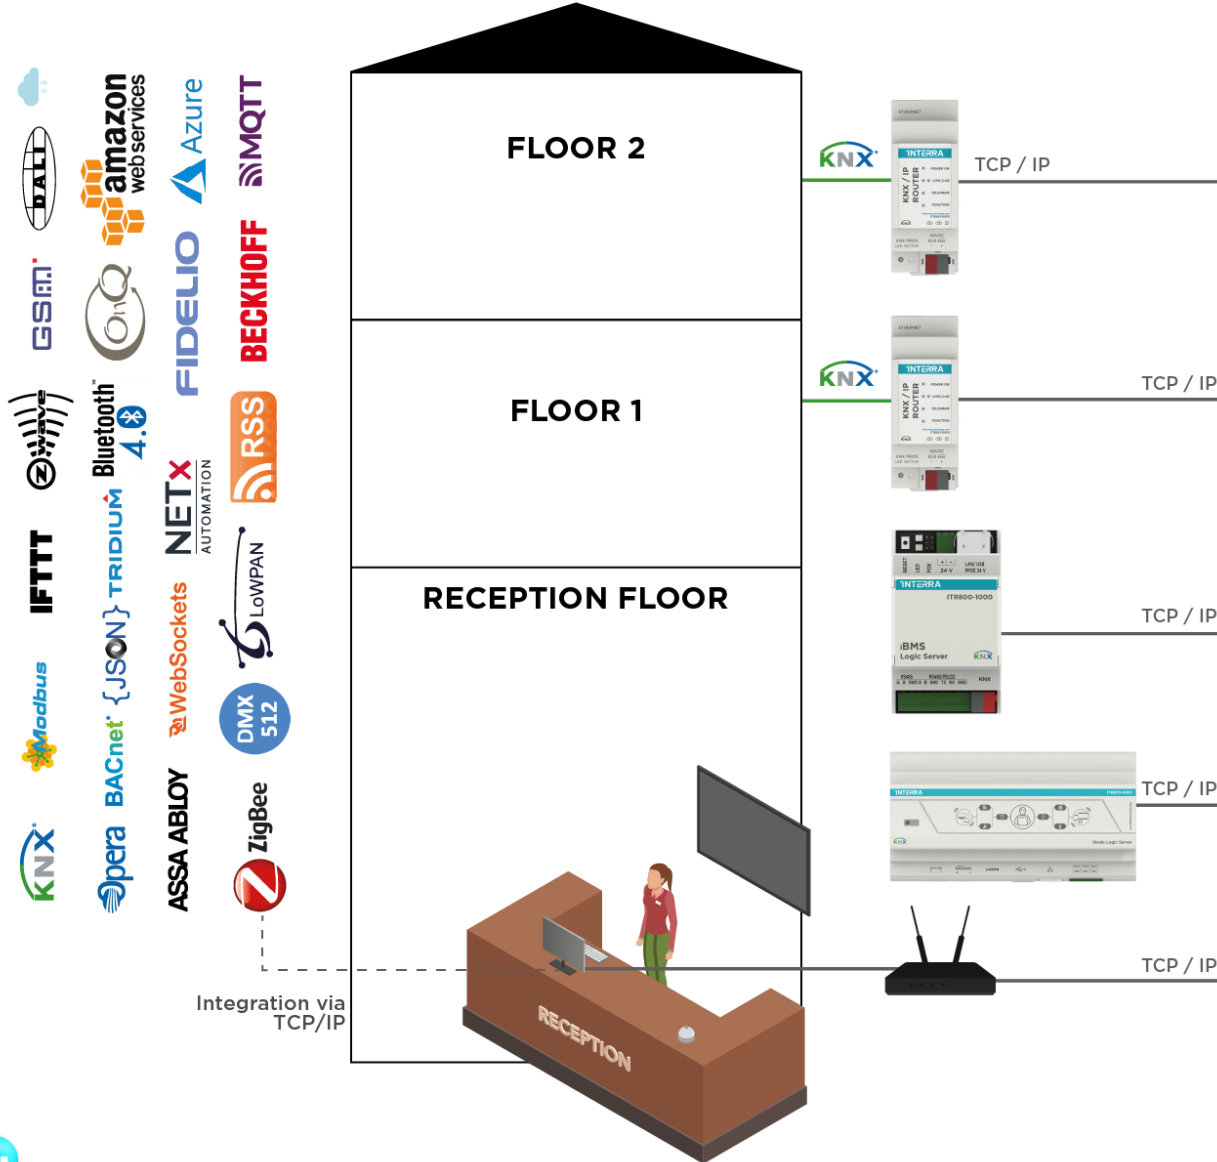

Katların IP'ye Bağlanması

Her katta toplanıp ana merkez ağına bağlanan odalar sayesinde merkezi kontrol, görüntüleme ve entegrasyon için gerekli alt yapı kurulur.

Aynı ağ içerisinde yer alan iBMS Logic Server ve iNode Logic Server cihazları sayesinde akıllı kapı kollarından, enerji analizörlerine, PMS sistemlerine kadar farklı farklı her türlü entegrasyon ve görüntüleme kolaylıkla sağlanır.

Bütün bu sistemler arasında her türlü kompleks senaryolar oluşturulabilir.