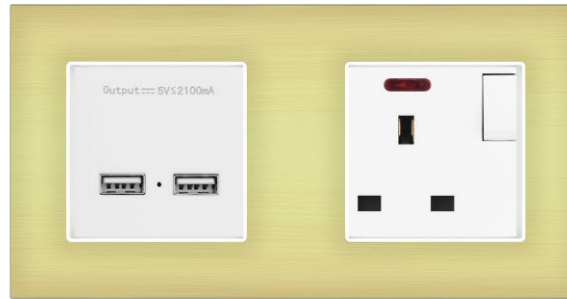

- İngiliz & Evrensel Gold Alüminyum Anahtar & Priz Serisi