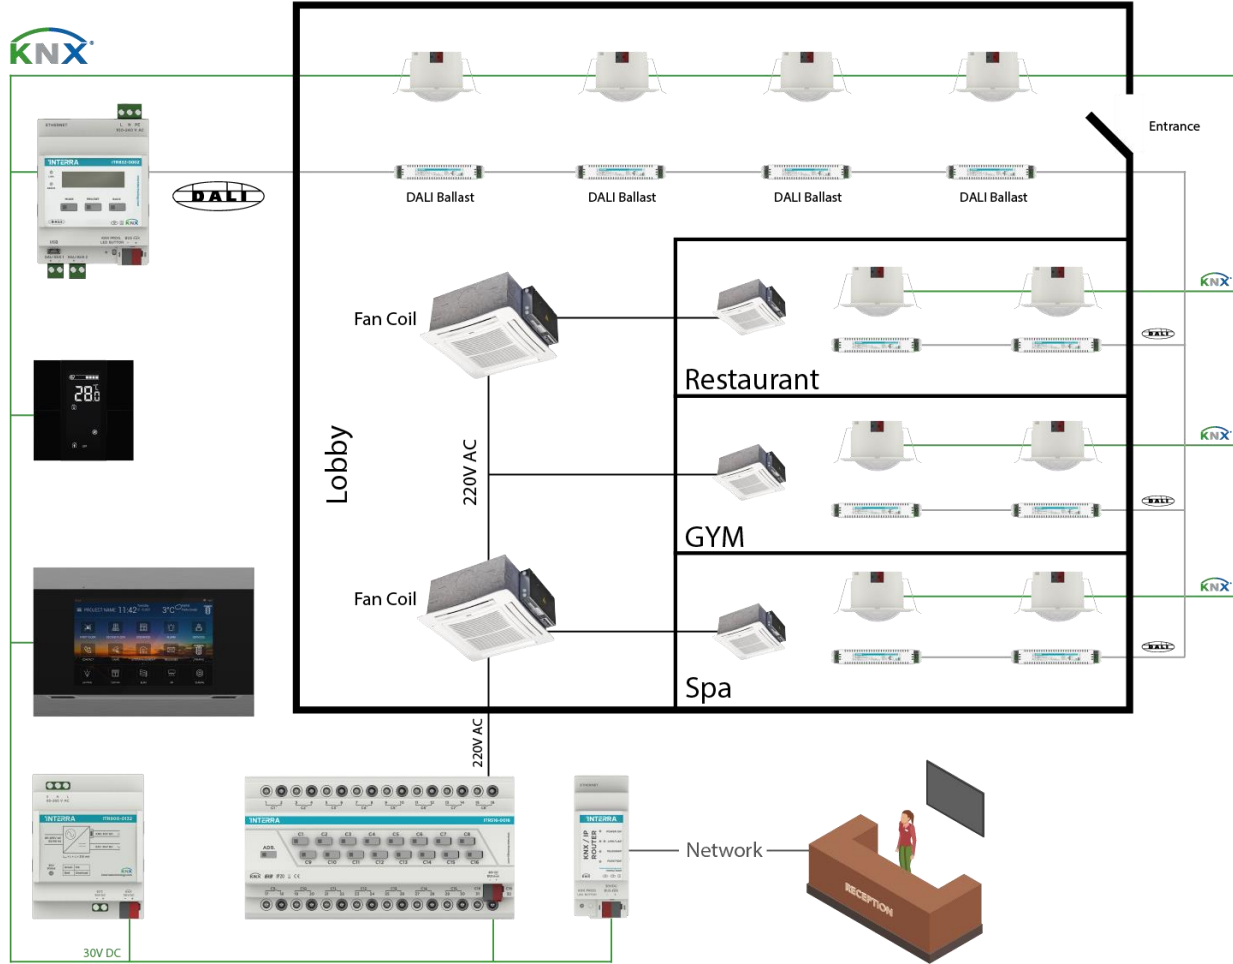

Ortak Alan İklimlendirme ve Aydınlatma Kontrolü

Interra DALI altyapısı sayesinde ortak alanlarda kullanılan aydınlatmaların KNX hattı üzerinden kontrolü ve merkezi sisteme bağlantısı DALI Gateway cihazı üzerinden yapılmaktadır.

Ortak alanlara kurulan aydınlatma sistemi ve fan coil veya klima gibi sistemler de ortak alanlar için kurulan KNX hattı üzerinden rahatlıkla kontrol edilebilir ve merkezi görüntüleme ve kontrol yazılımına entegre edilip, enerji tasarrufu maksimum seviyeye çıkarılabilir.