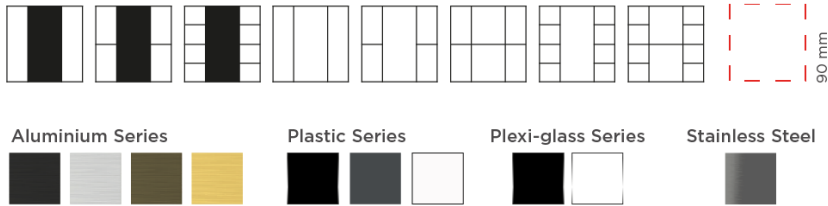

Model Options

Fonksiyonlar:

Anahtarlama
Termostat Kontrolleri
Kademeli Geçiş

Toggle
Senaryolar
2 Kanal

Dimleme
Değer (Byte)
Perde/Panjur