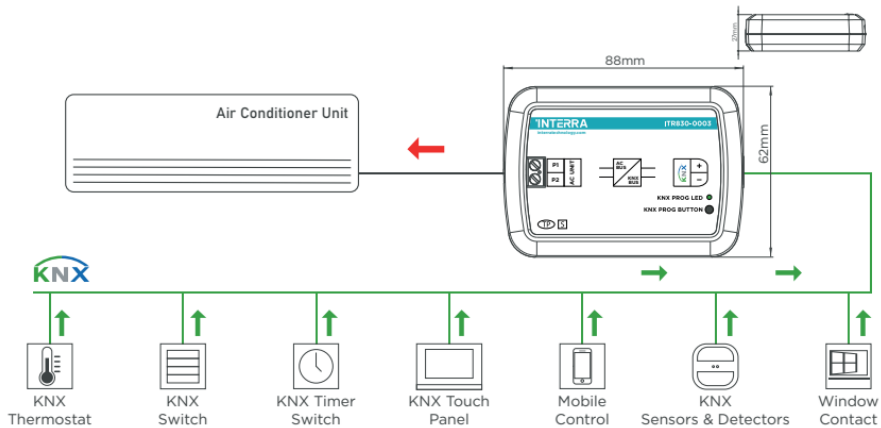

Interra KNX Klima Ağ Geçidi Marka Listesi