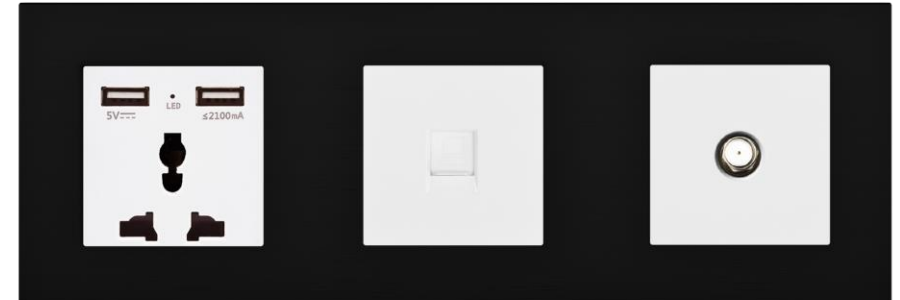

- İngiliz & Evrensel Siyah Alüminyum Anahtar & Priz Serisi