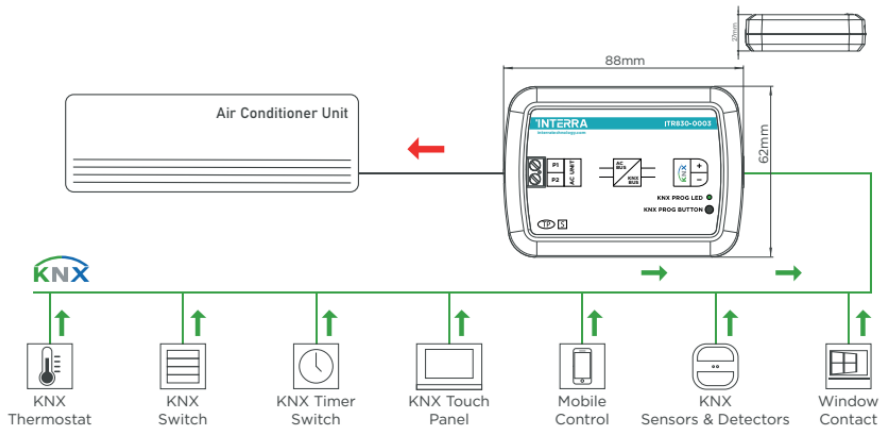

Ana Özellikler:

- Klima ve KNX Protokolü Arasında Çift Yönlü İletişim
- Klima İçerisine Gizlenebilir Kolay Kurulum Avantajı
- 20 Farklı Marka ve 24 Farklı Ürün Çeşidi
- Tam Entegrasyon ile Enerji Verimliliği
- Üretici Onaylı Ürünler
- 4 Mantıksal Gelişmiş Parametre
- 8 Gelişmiş Dönüştürücü Parametresi
- Klima Hata Bildirimlerini KNX Hattından Görüntüleme