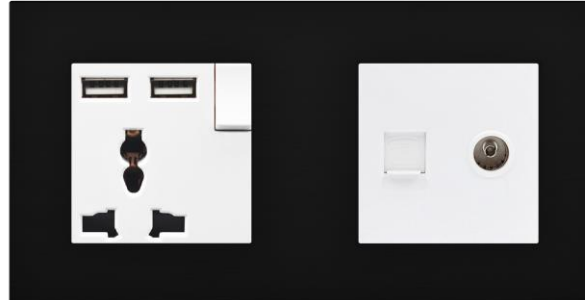

- İngiliz & Evrensel Siyah Alüminyum Anahtar & Priz Serisi