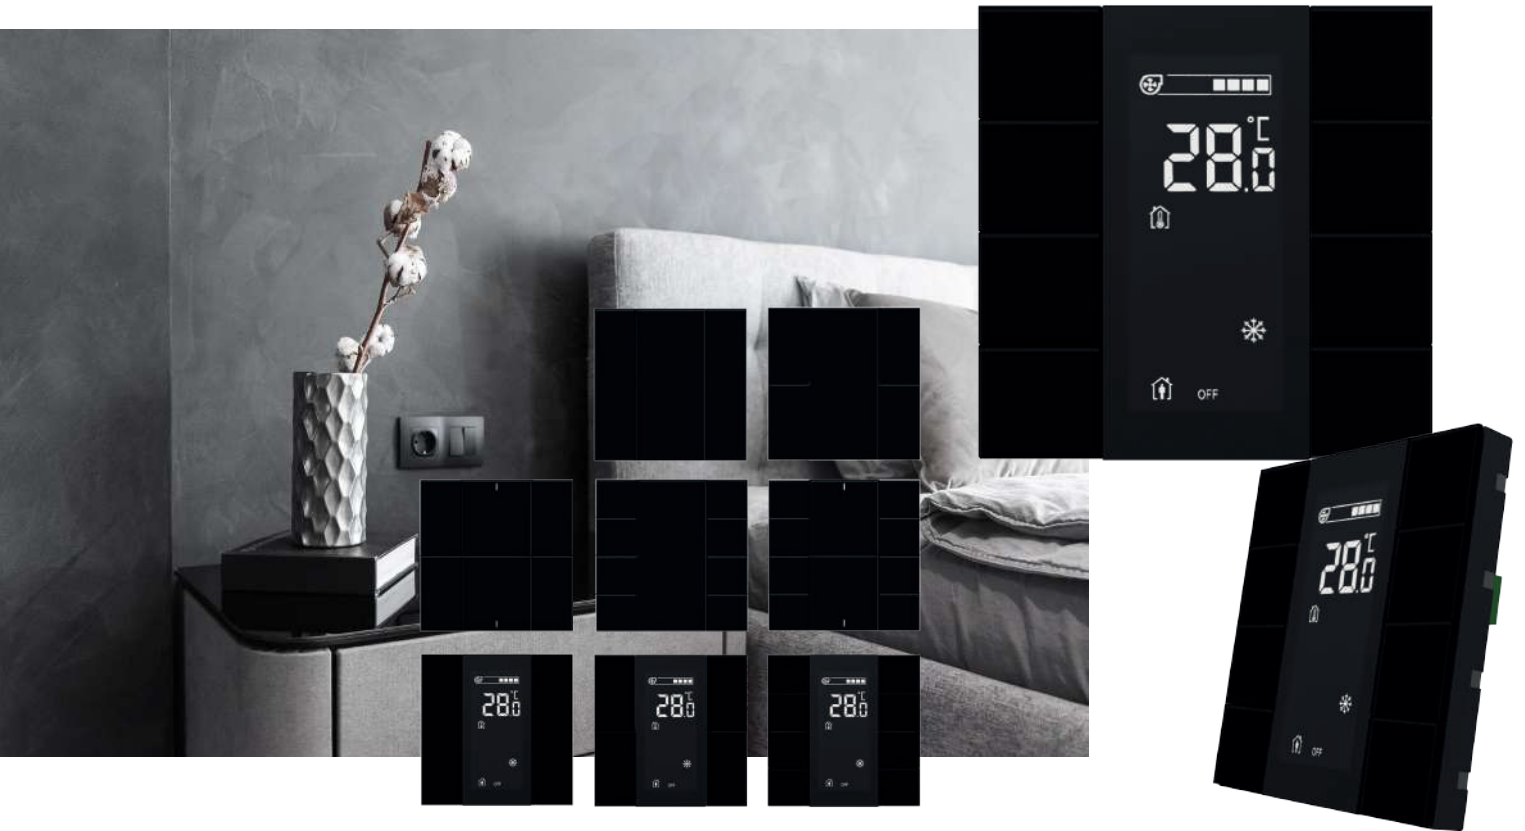

iSwitch+ - Siyah Pleksiglas