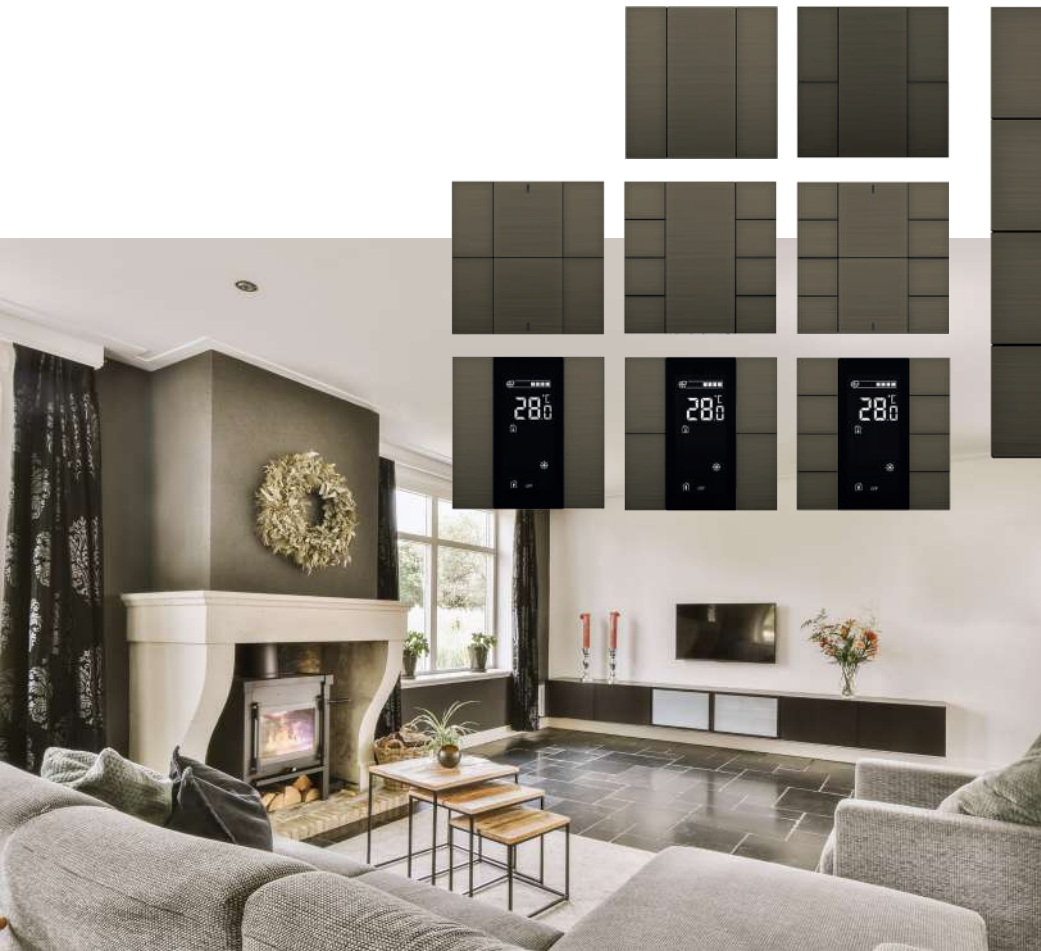

iSwitch+ - Bronz Alüminyum Mat Fırçalı