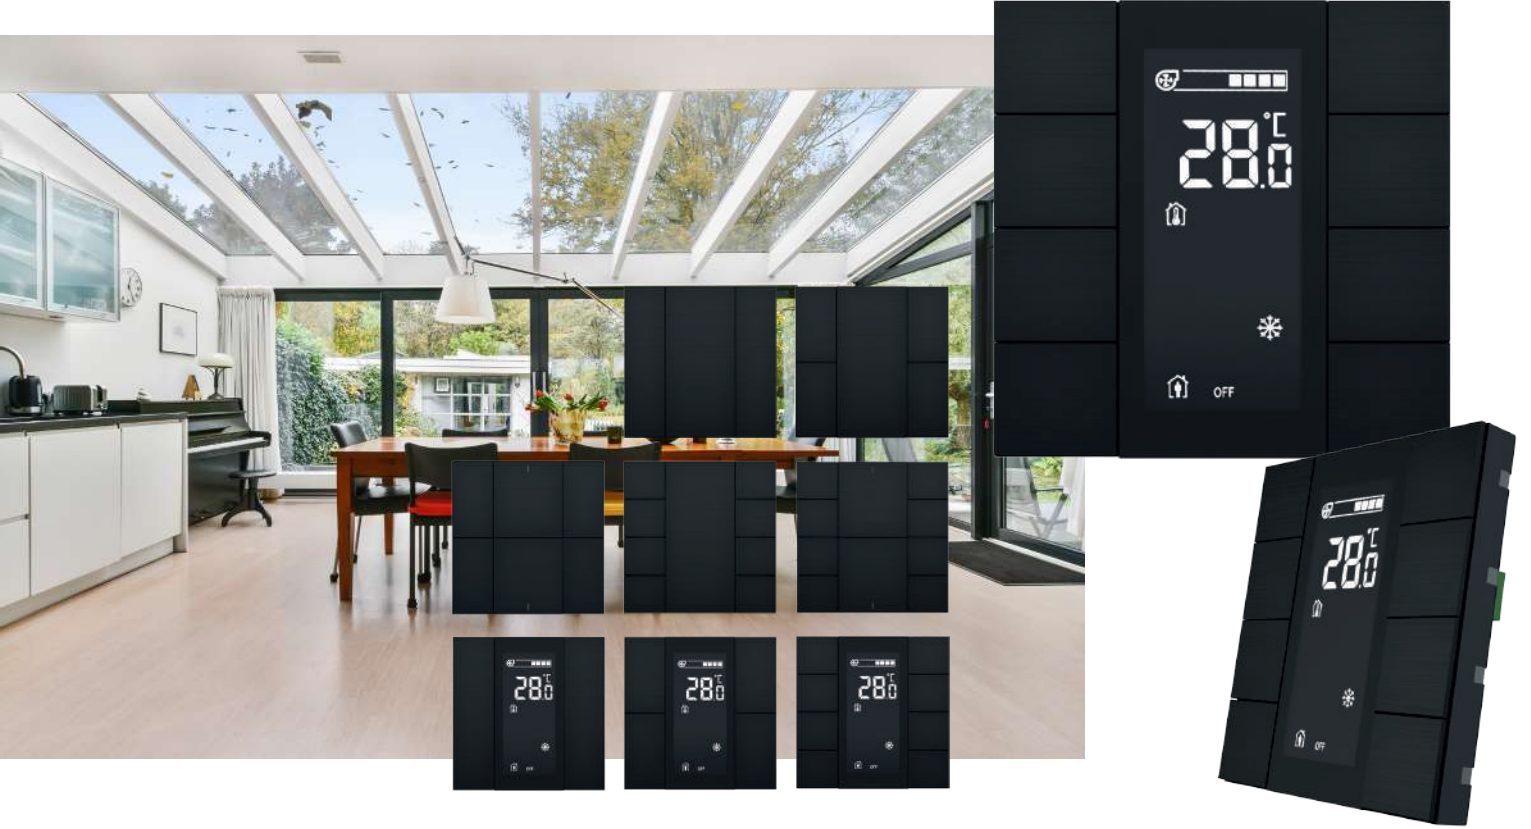

iSwitch+ - Siyah Alüminyum Mat Fırçalı