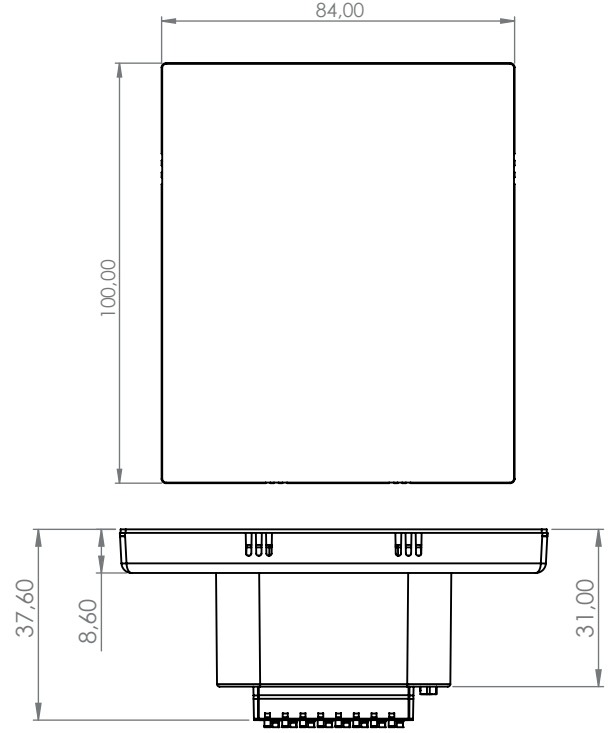

Interra iX4 - Teknik Özellikler

Teknik özellikler

Ürün Kodu	ITR330-XXXX
Güç kaynağı	12-30 V DC 1,5 W Harici Güç Kaynağı
KNX Otobüsü Akım	3 mA
Basma Düğmeleri	1 x KNX Programlama Düğmesi
Sensörler	Sıcaklık sensörü ($\pm 0,2^{\circ}\text{C}$ hassasiyet) Nem sensörü ($\pm 2\% \text{RH}$ sens.) Hava Kalitesi Sensörü (0-500 VOC İndeksi) Parlaklık Sensörü (1800 Lux.'a kadar) Yakınlık sensörü (300 mm'ye kadar)
Arayüzler	IPS Dokunmatik Ekran
Devreye alma Mod	S Modu
Bir çeşit Koruma	IP 20
Sıcaklık Menzil	Çalışma ($-5^{\circ}\text{C} \dots 45^{\circ}\text{C}$) Depolama ($-20^{\circ}\text{C} \dots 60^{\circ}\text{C}$)
Maksimum Hava Nem	< 90 Bağıl Nem
Renk	Siyah, Beyaz
Boyutlar	84 x 100 x 8,6 mm (G x Y x D)
Yapılandırma	ETS ile Konfigürasyon