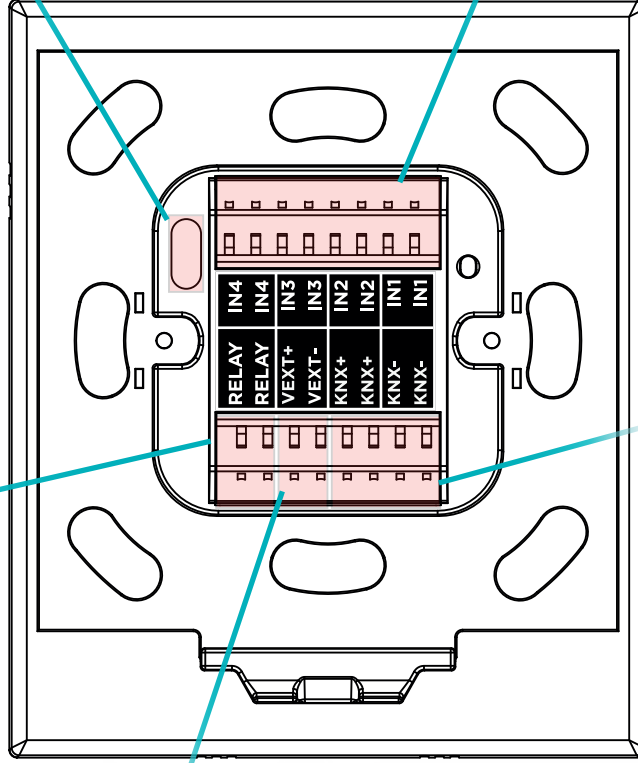

Temizlik Modu

Şifre ile Kilitleme

# Interra iX4 - Teknik Özellikler

USB-C (Yazılım güncellemesi için)

4 Giriş (4x Dijital giriş veya  
2x Dijital + 2x analog giriş)

Dijital Çıkış  
(Röle Çıkışı 1A 277VAC)

KNX BUS Girişi (2x KNX BUS+  
terminal 2x KNX BUS-Terminal)