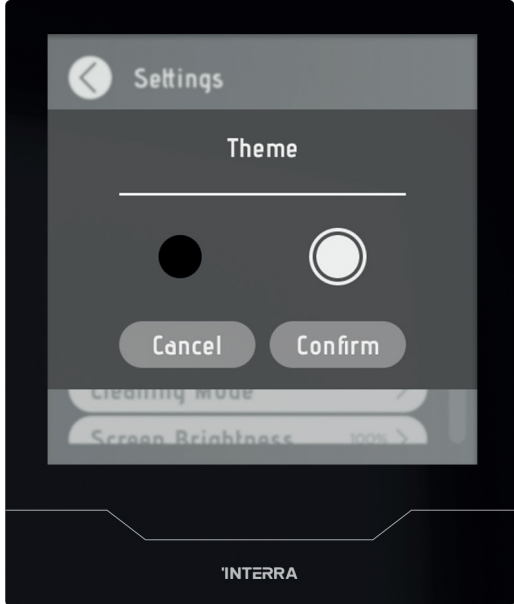

Ayarlar

iX4'ün kullanıcı dostu ayarlar arayüzüyle kusursuz kontrolü deneyimleyin.