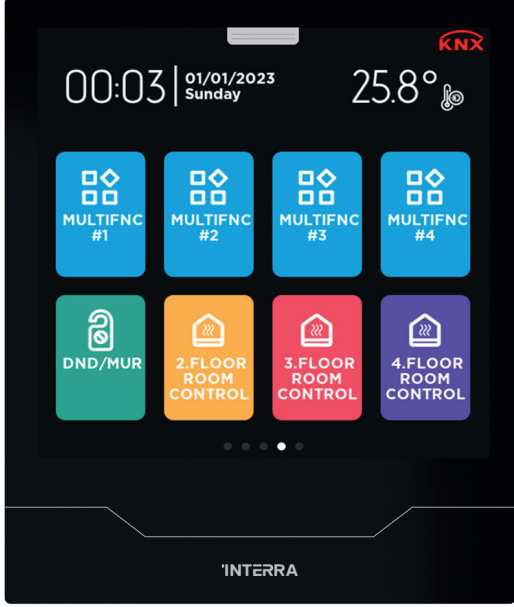

Interra iX4 Arayüzleri

Ana Sayfa

Ana sayfa düğmelerinin renkleri özelleştirilebilir.