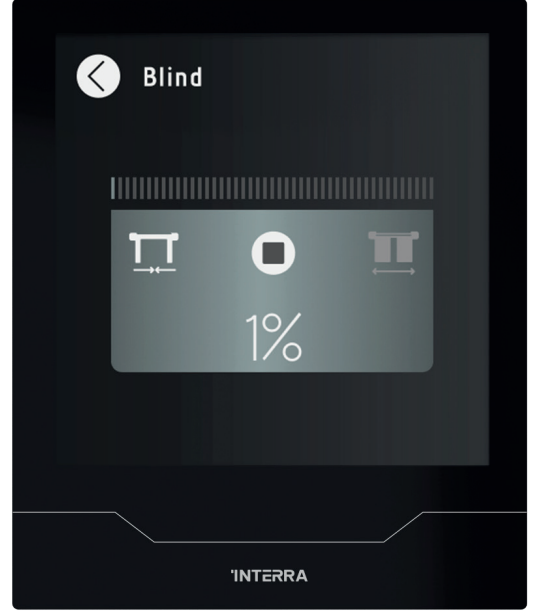

Perde ve Panjurlar

iX4, perdeler, panjurlar ve jaluzeleler için kişiselleştirilmiş kontrol sayfalarına sahiptir. Jaluze açılarınızı kontrol etmenize olanak sağlayarak, konfor ve rahatlık sunar.