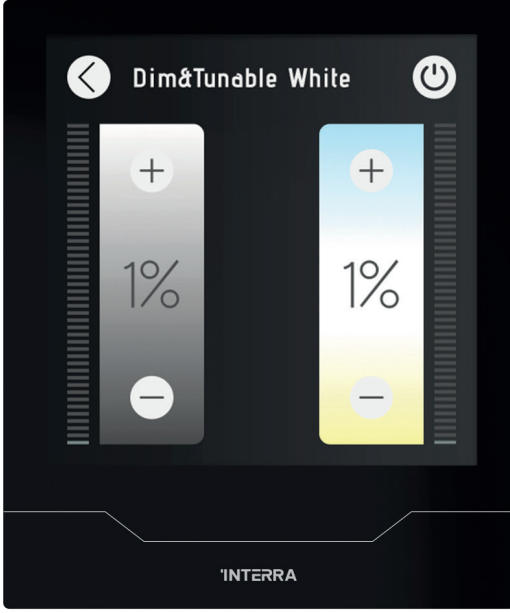

Interra iX4 Arayüzleri

iX4'ün kişiselleştirilebilir arayüz özelliği ile, aydınlatma, RGBW, ayarlanabilir beyaz ve dimleme kontrolü gibi her bir aydınlatma işlevi için, perde ve panjurlar için ve klima, fan bobinleri, yerden ısıtma veya havalandırma gibi farklı HVAC ihtiyaçları için özel sayfalara sahiptir. Müzik kontrol sayfası aracılığıyla ile arka plan müziğinizi kontrol etmenizi sağlar ve giriş sayfasına sensör bilgisi, sayaç bilgisi ve hava durumu bilgileri de eklenebilmektedir. Bu sayede kullanıcılar günlük hava durumunu iX4 ekranından takip edebilmektedir. Ayrıca, 16 adet multifonksiyon sayfası eklenebilmekte ve her multifonksiyon sayfası 8 farklı fonksiyon barındırabilmektedir. iX4 bu özellikleri sayesinde her adımınızı kişisel deneyime dönüştürmektedir.

Dimleme ve Ayarlanabilir Beyaz Kontrolü

iX4, açma/kapama, dimleme, RGB kontrolü ve ayarlanabilir beyaz kontrolü gibi aydınlatma kontrolleri için farklı işlevlere sahiptir.