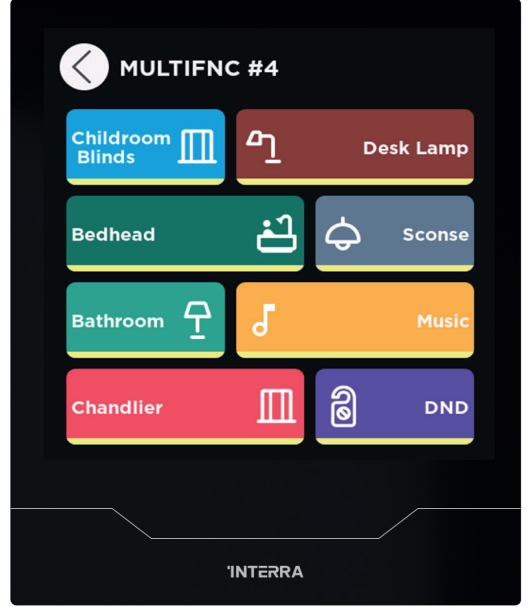

Çok Fonksiyonlu Sayfalar

Bina otomasyonu için gerekli tüm fonksiyonların kontrolünü çok işlevli bir sayfadan yönetin.