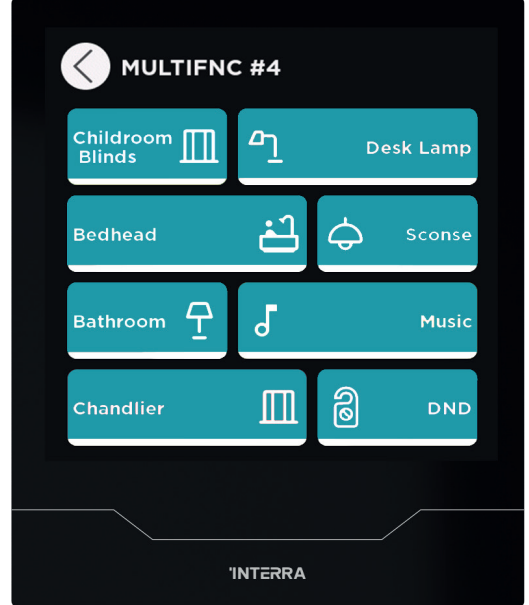

Sizin Eviniz, Sizin Seçiminiz

Ana sayfa düğmelerinin renkleri özelleştirilebilir.