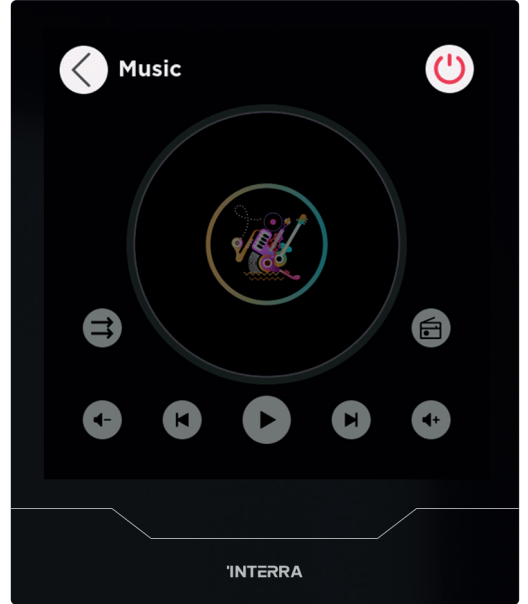

Müzik

iX4, müzik kontrol sayfası aracılığıyla arka plan müziğinizi kontrol etmenize ve sabah müziği senaryoları oluşturmanıza olanak tanır.