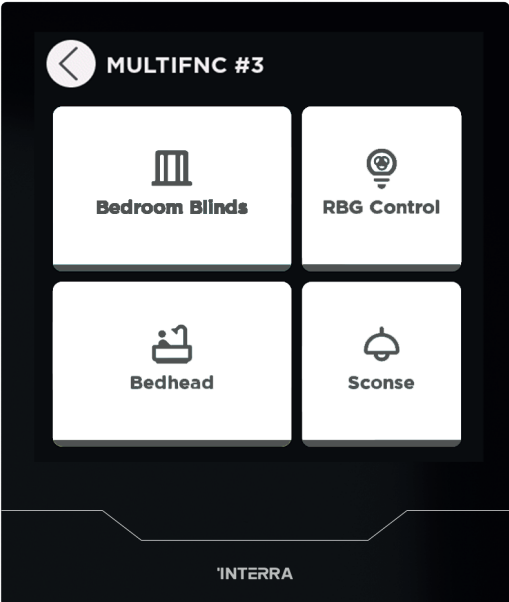

Favori Renklerinizi Evinize Yansıtır

Ana sayfa düğmelerinin renkleri özelleştirilebilir.