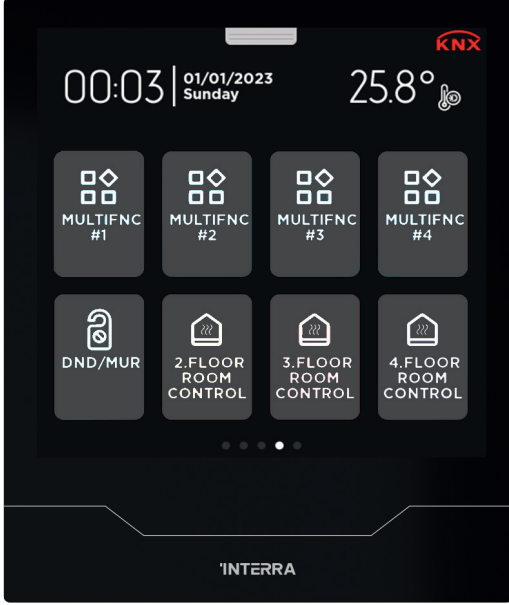

Interra iX4 Arayüzleri

Her Şey Size Özel

Ana sayfa düğmelerinin renkleri özelleştirilebilir.