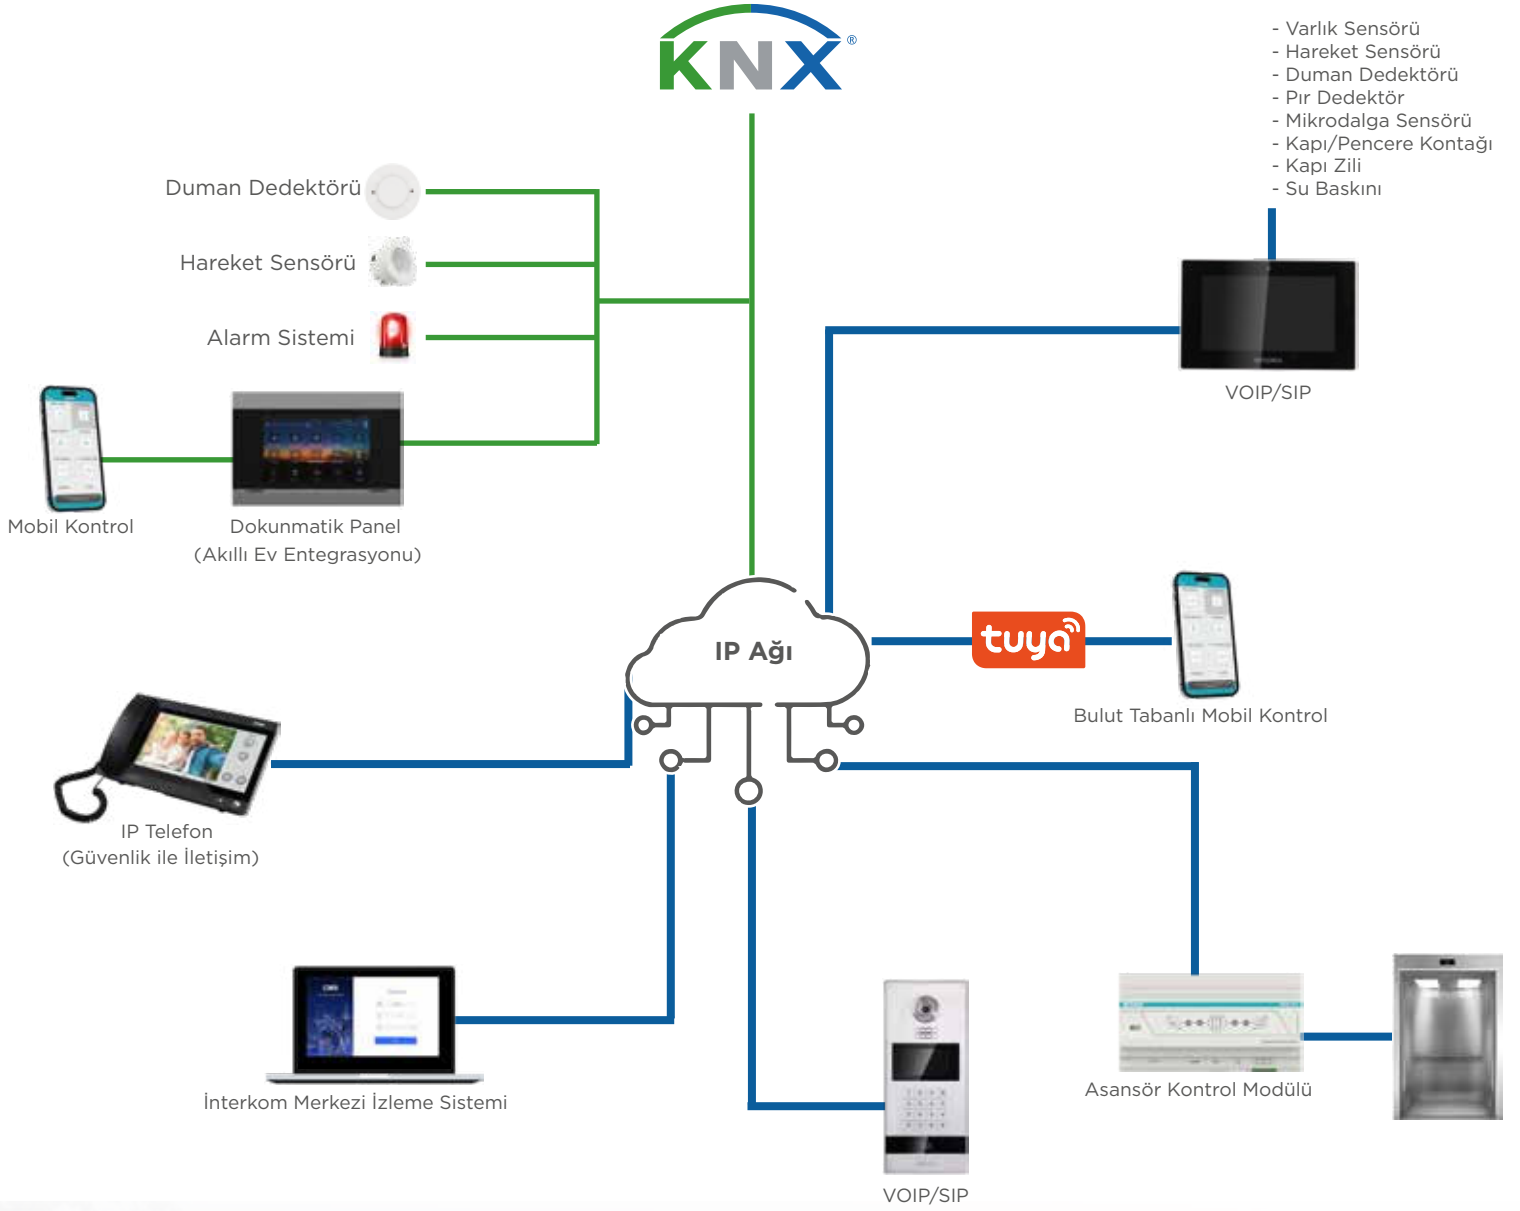

INTERRA

—Developer of Uniqueness—

interra.com.tr

Interra Akıllı IP İnterkom Serisi

Interra Akıllı IP İnterkom Topolojisi

Interra Akıllı IP İnterkom Çözümleri

Konut Projeleri

- ✓ Gelişmiş Bina Güvenliği
- ✓ Akıllı Ev Entegrasyonu
- ✓ Kapsamlı Güvenlik Senaryoları
- ✓ Mobil Kontrol Konforu
- ✓ Geliştirilebilir Çözüm Seçenekleri

Ticari Projeler

- ✓ Yüz Tanımalı Giriş Kayıtları
- ✓ Ultra Güvenlik ve Konfor
- ✓ Mobil Erişim ve İzleme
- ✓ Farklı Yetkilendirmeler
- ✓ Akıllı Bina Entegrasyonu

Yüz
Tanıma

DTMF

Uzaktan
Mobil Görüşme

Cevapsız Çağrı
Tarihi

Video Kayıt
Ekran Görüntüsü

IC/ID Kart

Uzaktan
Mobil Kontrol

Zamanlanmış
Senaryolar

Interra Akıllı IP İnterkom Serisi

Apartman Tipi Dış Mekan Video Üniteleri

Interra Dış Mekan Görüntülü İnterkomlar, sağlam alüminyum tasarımı ve farklı seçenekleriyle konut veya ticari projeler için mükemmel seçimdir.

IP65

Interra Akıllı IP İntercom Serisi

Android Dış Mekan Görüntülü İntercom - 10,1" Dokunmatik Ekran

- ✓ 10.1" Kapasitif dokunmatik ekran (1024 x 600 Çözünürlük)
- ✓ PoE veya güç adaptörü (DC12V/2A)
- ✓ Yüz tanıma ile kapı açma (10.000 kullanıcı)
- ✓ Kimlik sahtekarlığına karşı canlılık tespiti
- ✓ NFC veya IC kart ile kapı açma (100.000 kullanıcı)
- ✓ Röle kapı açma çıkışı
- ✓ WDR modlu 2 MP kamera
- ✓ SIP 2.0 Desteği, diğer SIP cihazlarıyla kolay entegrasyon
- ✓ Mobil kontrol
- ✓ Interra asansör kontrol modülü ile kolay entegrasyon
- ✓ PoE (802.3af) veya DC12V/2A Güç ve IP65 Gövde
- ✓ Yüz tanıma