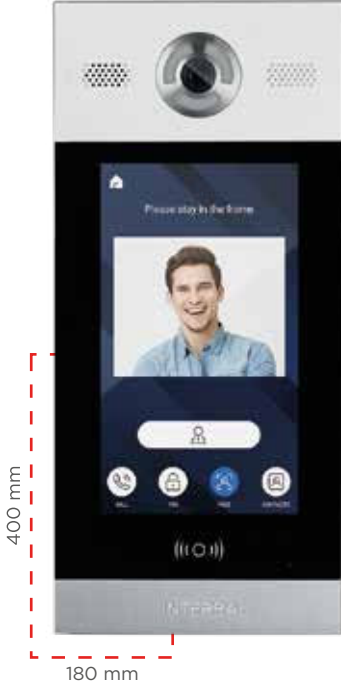

Interra Akıllı IP İntercom Serisi

Android Dış Mekan Görüntülü İntercom - 10,1" Dokunmatik Ekran